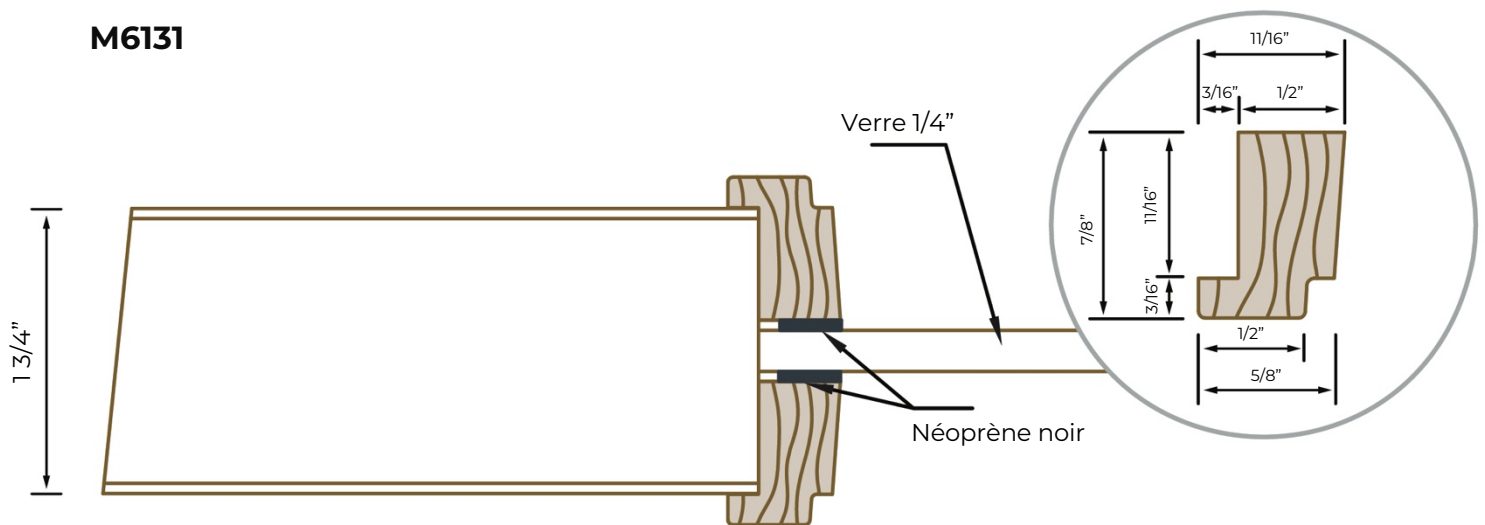

MODÈLE MOULURE DE BOIS

Verre 6 mm (1/4")

K2294000

M6131

12/2022