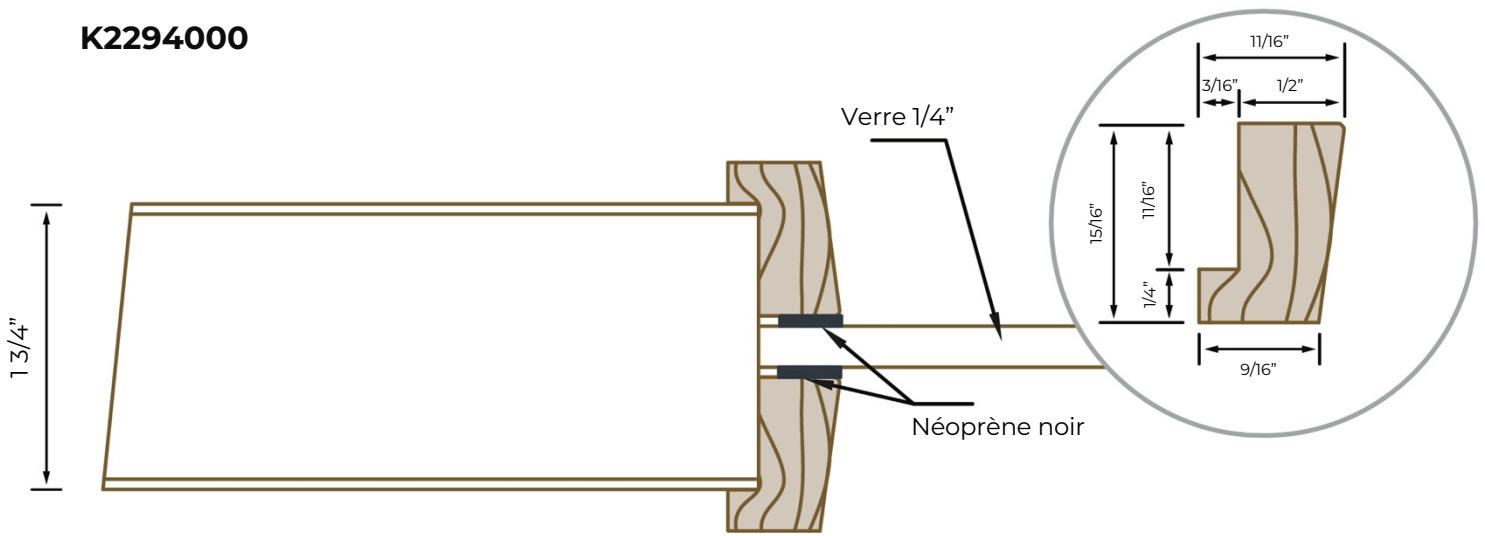

MODÈLE MOULURE DE BOIS

Verre 6 mm (1/4")

K2294000

M6131

12/2022