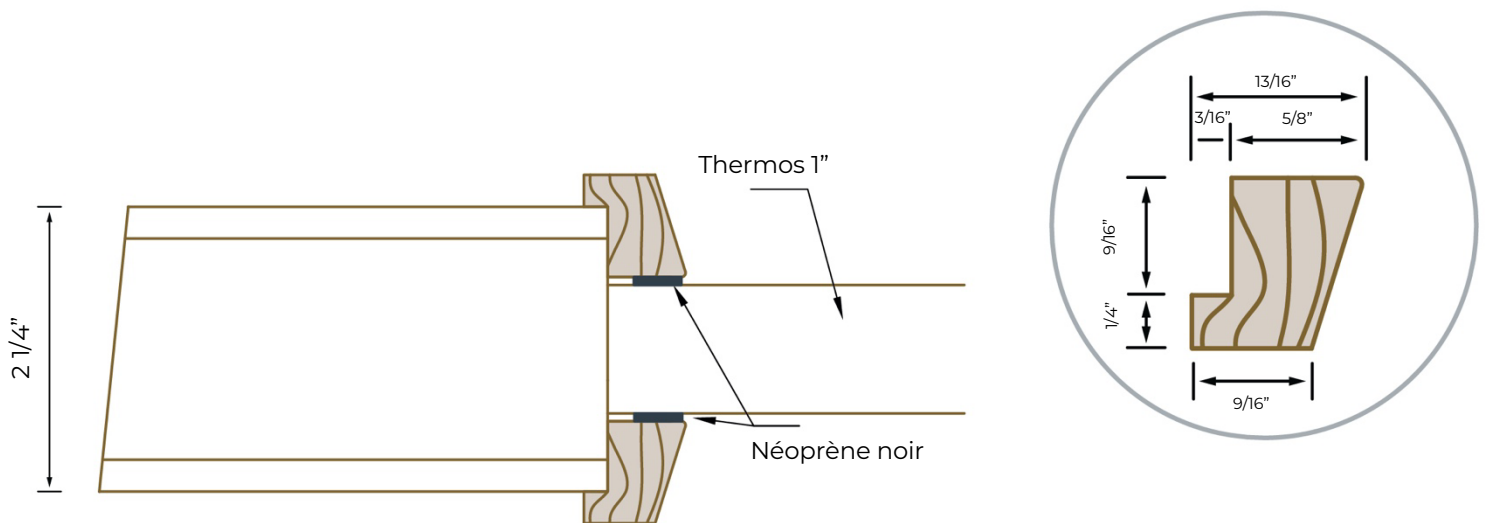

# MODÈLE MOULURE DE BOIS

Verre thermos double 25 mm (1")

**K2294225**

12/2022