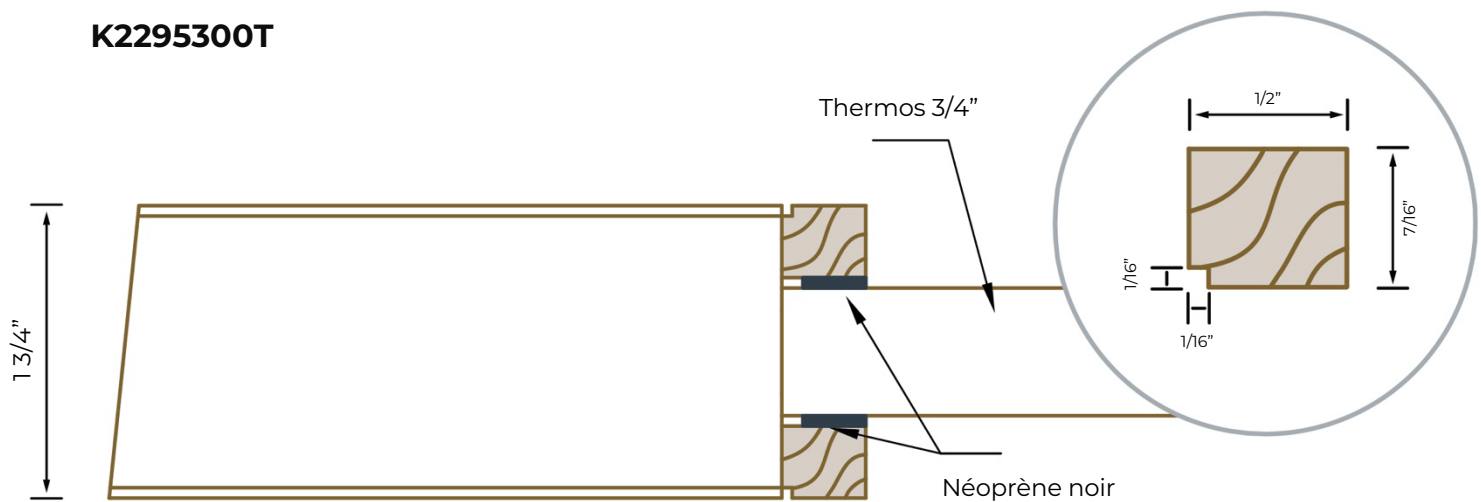

MODÈLE MOULURE DE BOIS

Verre thermos 19 mm (3/4")

K2295340T

K2295300T

12/2022