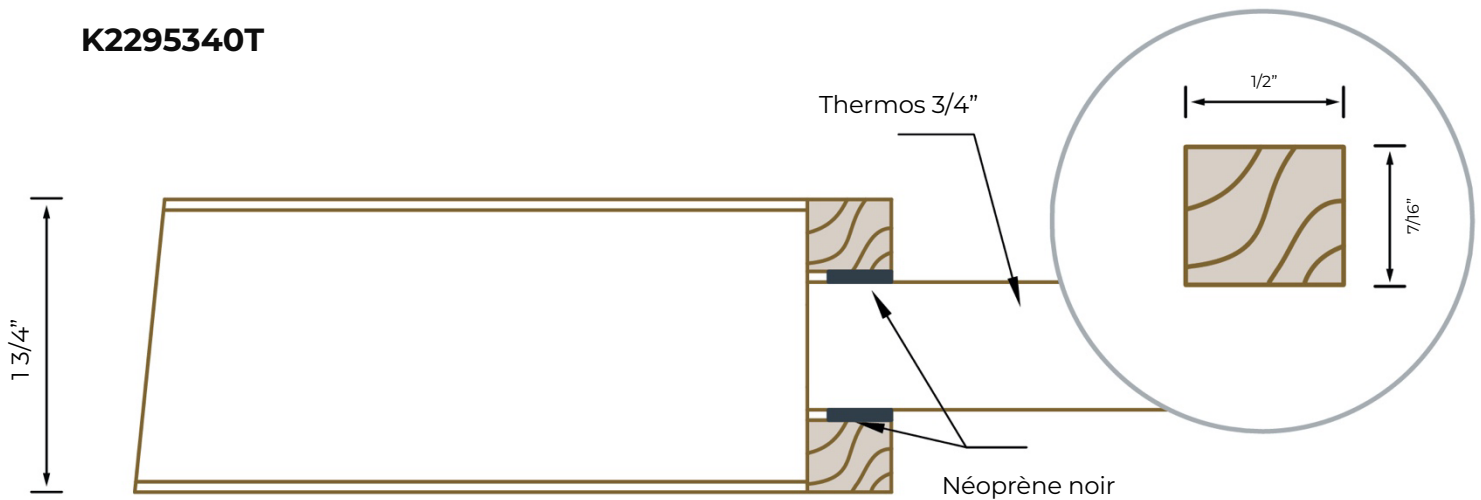

MODÈLE MOULURE DE BOIS

Verre thermos 19 mm (3/4")

K2295340T

K2295300T

12/2022