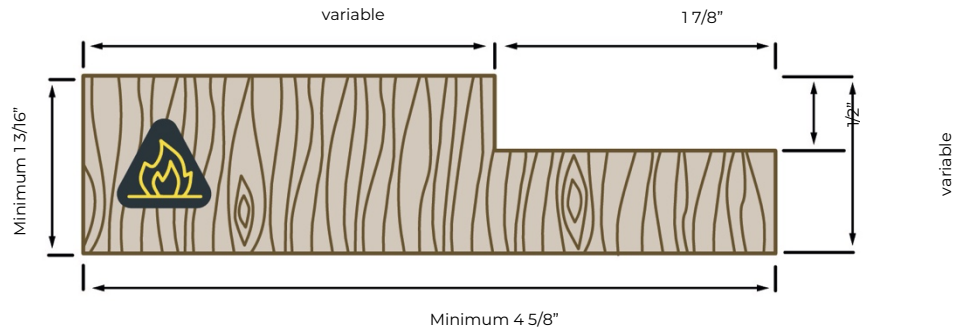

CADRE EN BOIS

Coupe-feu 20 minutes (porte 1 3/4")

C745

C730

Option :

Joint d'étanchéité au périmètre #650