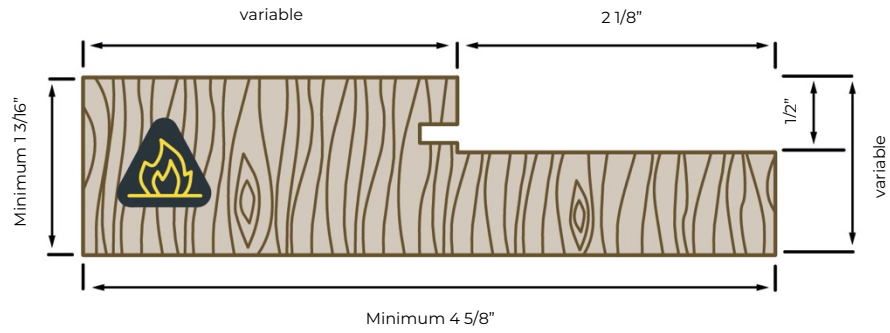

CADRE EN BOIS

Coupe-feu 20 minutes (porte 1 3/4")

C745

C730

Option :

Joint d'étanchéité au périmètre #650