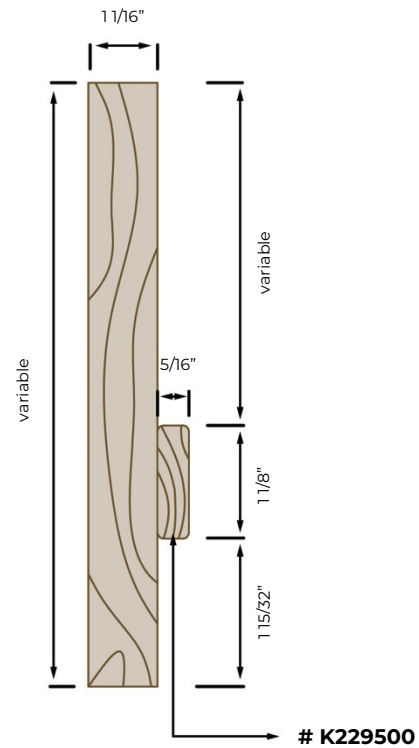

ARRÊT EN « T » 1 1/16"

Essence : Pin
Porte : 1 3/8"

Option d'arrêt de porte :

K220235