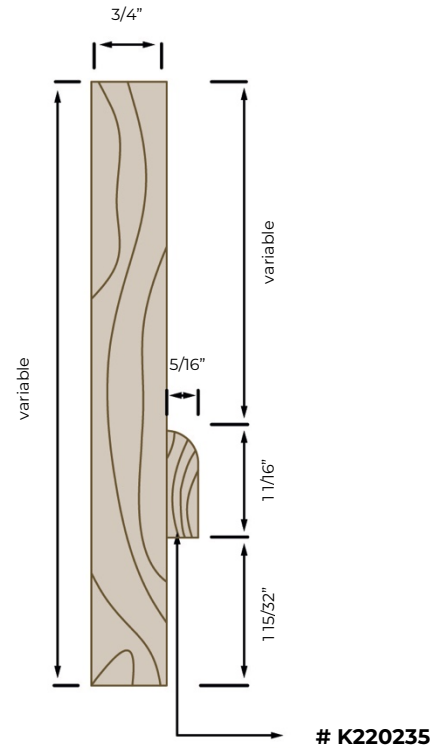

# ARRÊT EN « T » 3/4"

Essence : Au choix  
Porte : 1 3/8"

## Option d'arrêt de porte :

# K229500