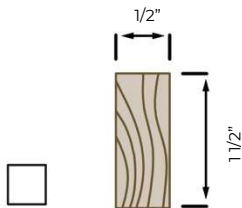

ARRÊT EN « T » 1 3/16"

Essence : Pin
Porte : 1 3/4"

Option d'arrêt de porte :

03/2023