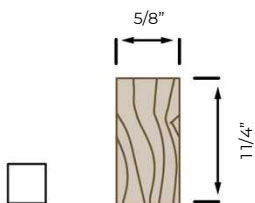

ARRÊT EN « T » 1 3/16"

Essence : Pin
Porte : 1 3/4"

Option d'arrêt de porte :

03/2023