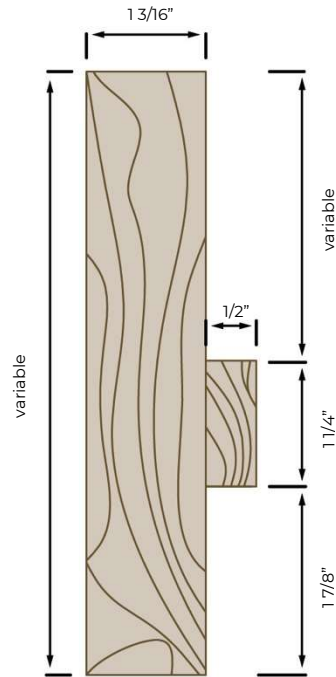

ARRÊT EN « T » 1 3/16"

Essence : Pin
Porte : 1 3/4"

Option d'arrêt de porte :

03/2023