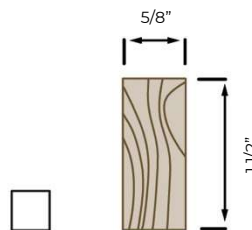

ARRÊT EN « T » 1 3/16"

Essence : Pin
Porte : 1 3/4"

Option d'arrêt de porte :

03/2023