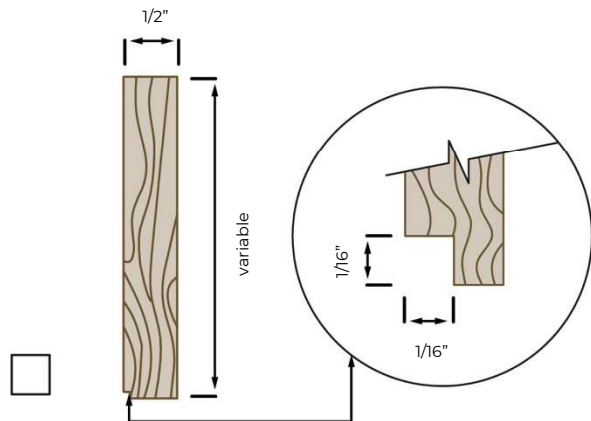

ARRÊT EN « T » 1 3/16"

Essence : Pin
Porte : 1 3/4"

Option d'arrêt de porte :

03/2023