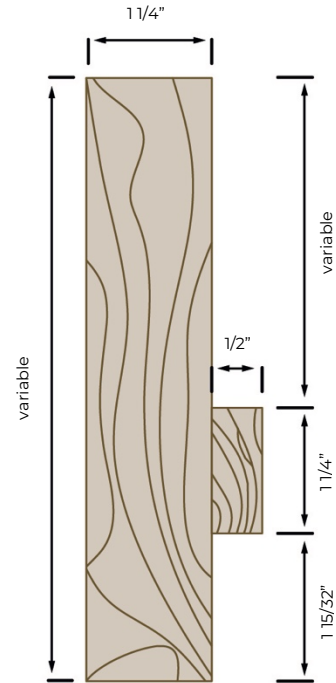

ARRÊT EN « T » 1 1/4"

Essence : Au choix
Porte : 1 3/8"

Option d'arrêt de porte :