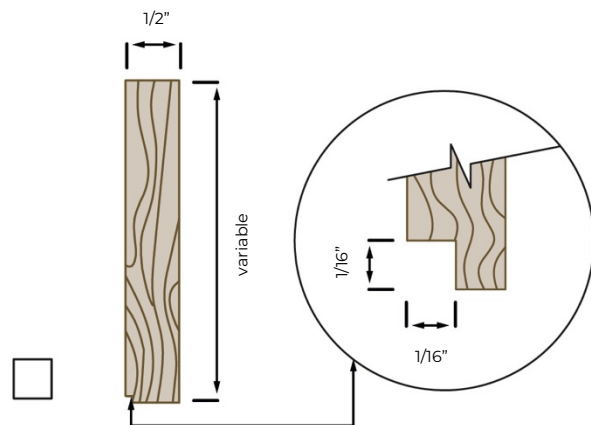

ARRÊT EN « T » 1 1/4"

Essence : Au choix
Porte : 1 3/4"

Option d'arrêt de porte :

03/2023