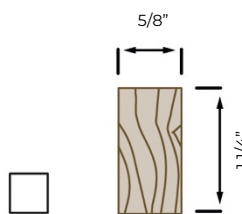

ARRÊT EN « T » 1 1/4"

Essence : Au choix
Porte : 1 3/4"

Option d'arrêt de porte :

03/2023