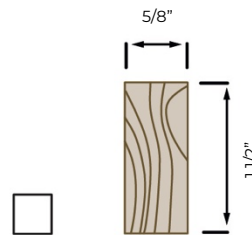

ARRÊT EN « T » 1 1/4"

Essence : Au choix
Porte : 1 3/4"

Option d'arrêt de porte :

03/2023