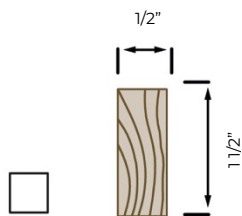

ARRÊT EN « T » 1 1/4"

Essence : Au choix
Porte : 1 3/4"

Option d'arrêt de porte :

03/2023