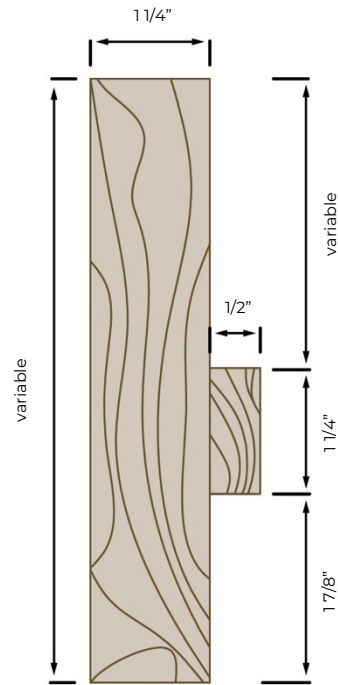

ARRÊT EN « T » 1 1/4"

Essence : Au choix
Porte : 1 3/4"

Option d'arrêt de porte :

03/2023