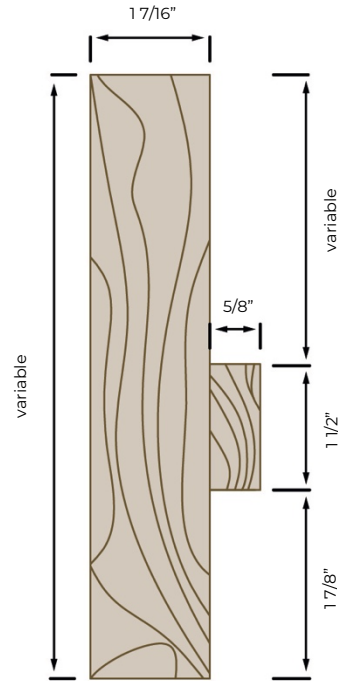

ARRÊT EN « T » 1 7/16"

Essence : Pin
Porte : 1 3/4"

Option d'arrêt de porte :