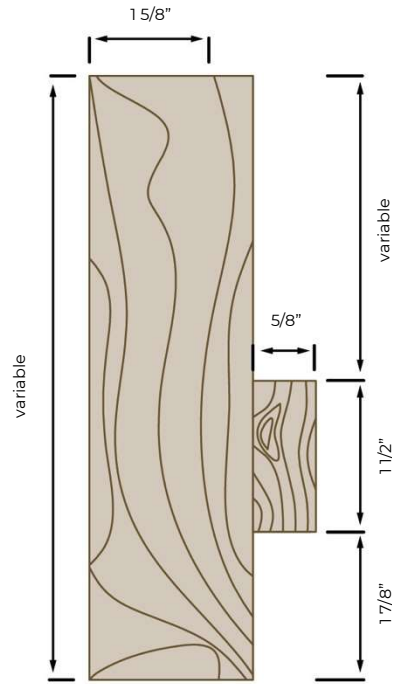

ARRÊT EN « T » 1 5/8"

Essence : Pin
Porte : 1 3/4"

Option d'arrêt de porte :

03/2023