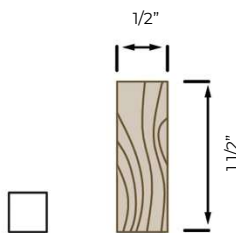

ARRÊT EN « T » 1 5/8"

Essence : Pin
Porte : 1 3/4"

Option d'arrêt de porte :

03/2023