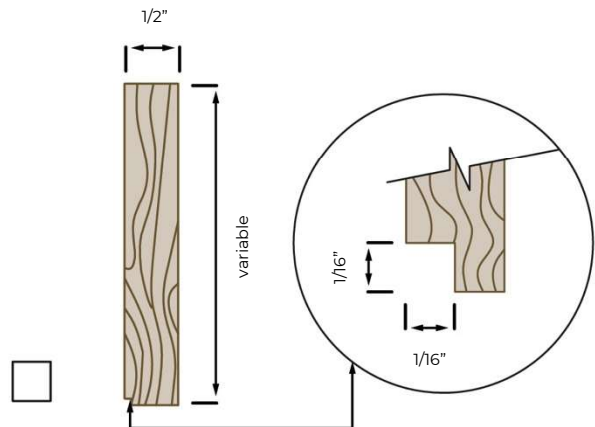

ARRÊT EN « T » 1 5/8"

Essence : Pin
Porte : 1 3/4"

Option d'arrêt de porte :

03/2023