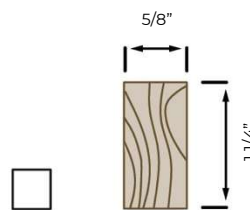

ARRÊT EN « T » 1 5/8"

Essence : Pin
Porte : 1 3/4"

Option d'arrêt de porte :

03/2023