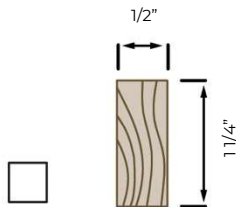

ARRÊT EN « T » 1 5/8"

Essence : Pin
Porte : 1 3/4"

Option d'arrêt de porte :

03/2023