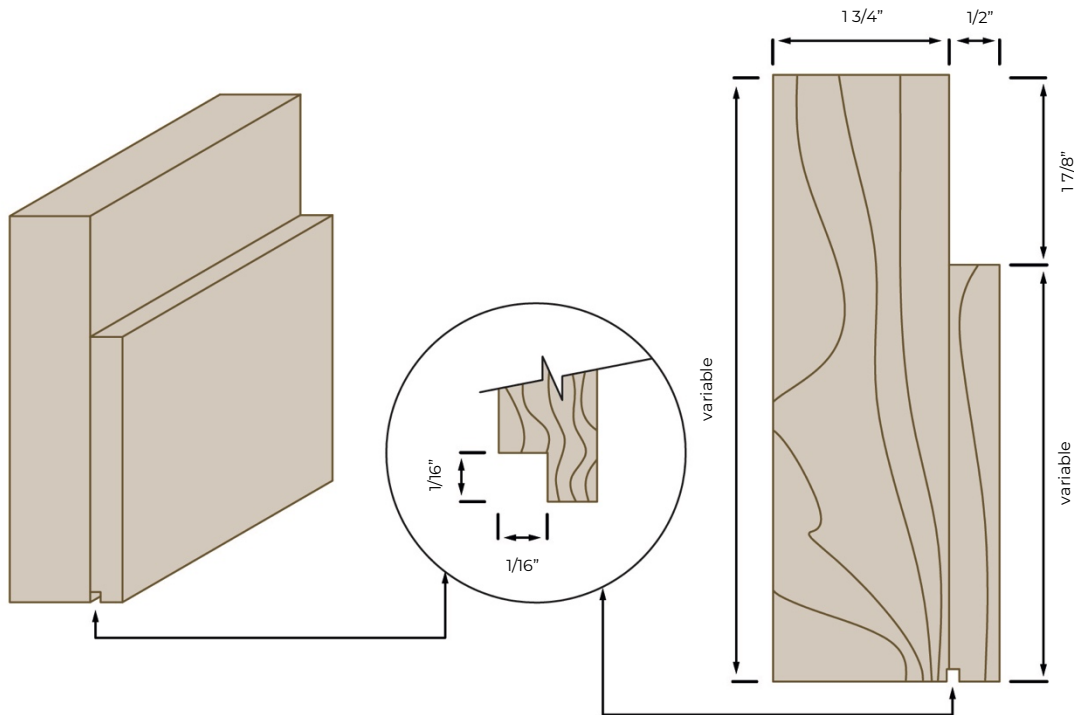

ARRÊT EN « T » 1 3/4"

Essence : Au choix
Porte : 1 3/4"

Option d'arrêt de porte :

03/2023