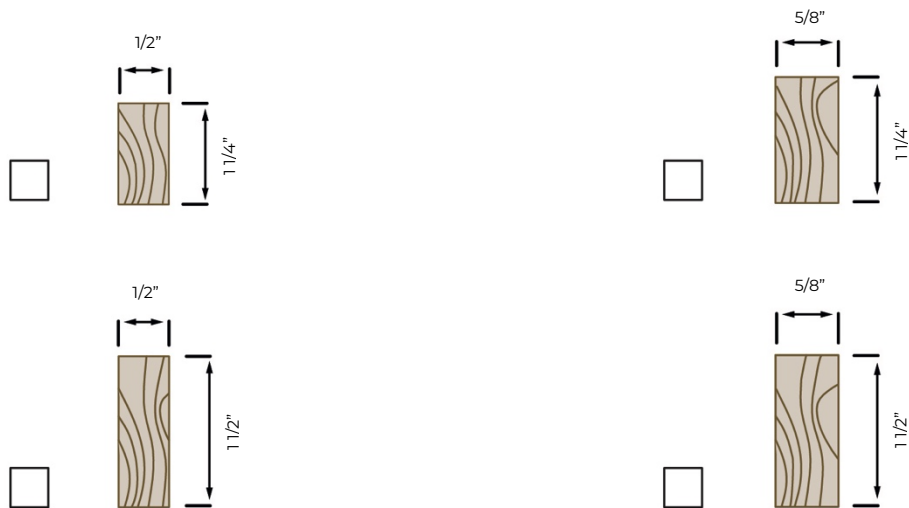

ARRÊT EN « T » 1 3/4"

Essence : Au choix
Porte : 1 3/4"

Option d'arrêt de porte :

03/2023