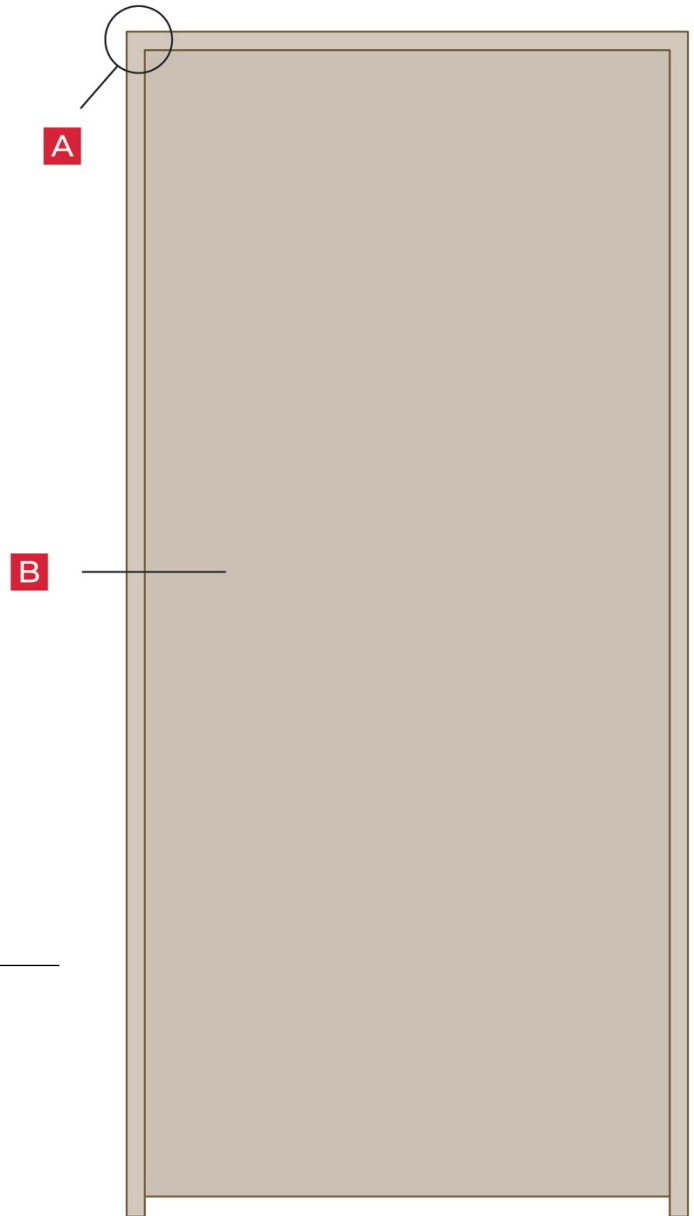

# ARRÊT EN "T" – CADRE EN BOIS

Assemblage standard (Mi-bois)

Coupe A

Coupe B

## OPTION

Assemblage au 45°