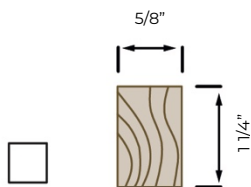

ARRÊT EN « T » 1 1/2"

Essence : Au choix
Porte : 1 3/4"

Option d'arrêt de porte :

03/2023