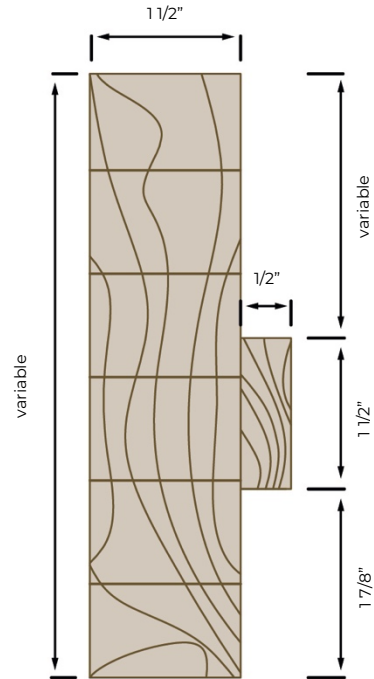

ARRÊT EN « T » 1 1/2"

Essence : Au choix
Porte : 1 3/4"

Option d'arrêt de porte :

03/2023