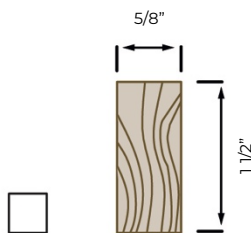

ARRÊT EN « T » 1 1/2"

Essence : Au choix
Porte : 1 3/4"

Option d'arrêt de porte :

03/2023