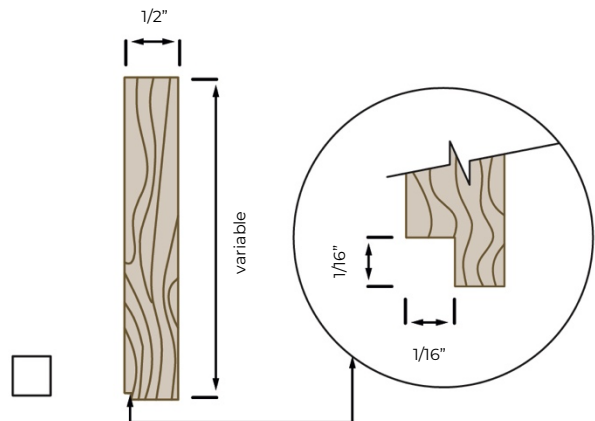

ARRÊT EN « T » 1 1/2"

Essence : Au choix
Porte : 1 3/4"

Option d'arrêt de porte :

03/2023