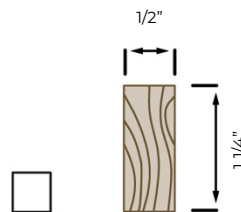

ARRÊT EN « T » 1 1/2"

Essence : Au choix
Porte : 1 3/4"

Option d'arrêt de porte :

03/2023