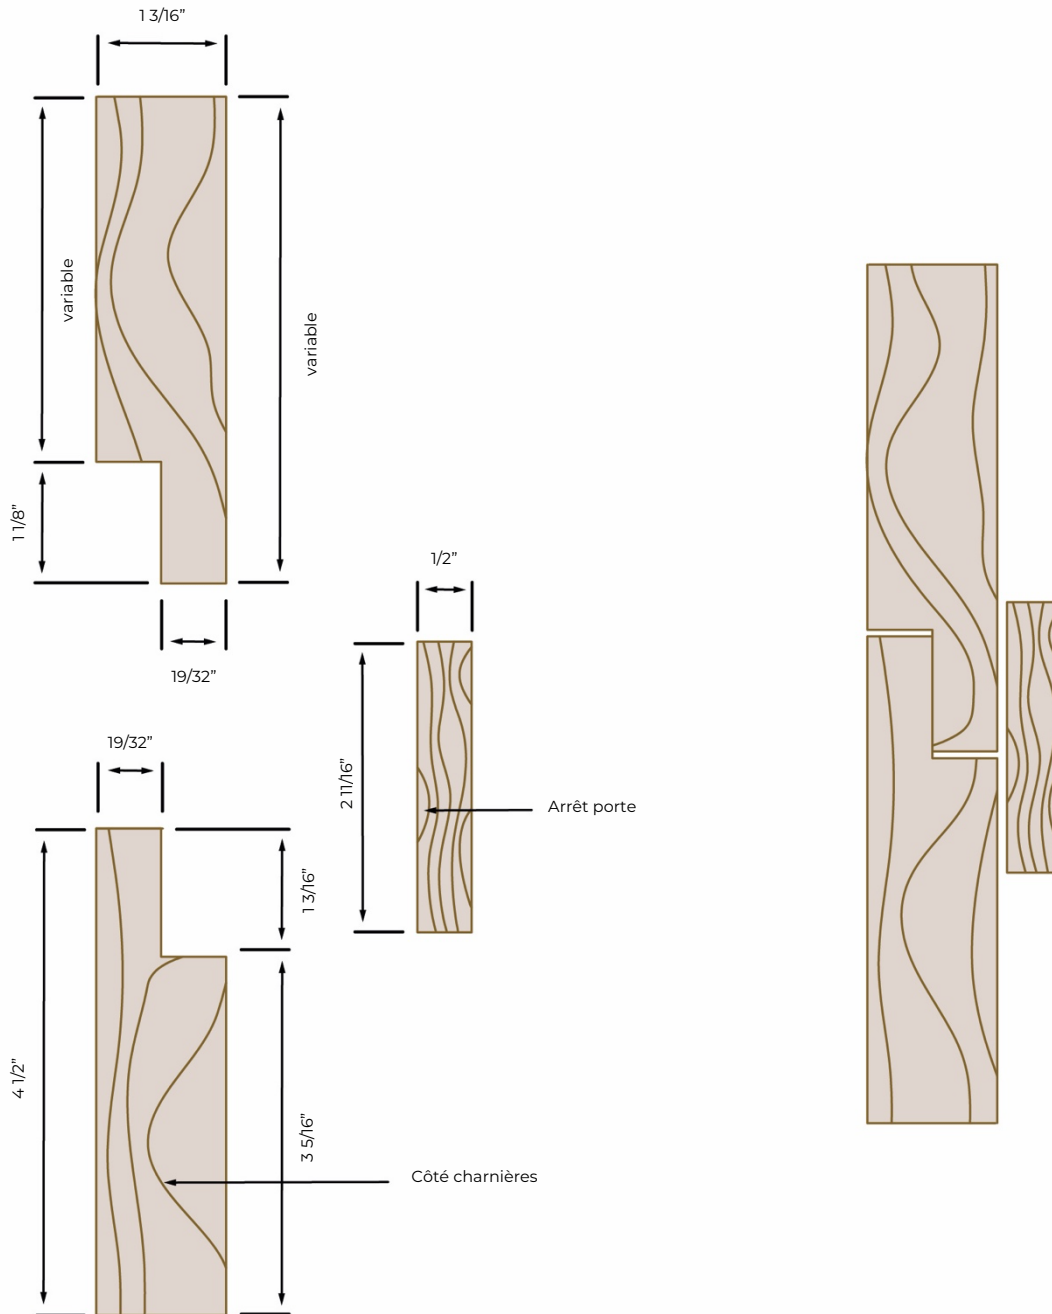

# CADRE AJUSTABLE 1 3/16"

Essence : Pin

Porte : 1 3/4"

**MDPINS**

05/2023