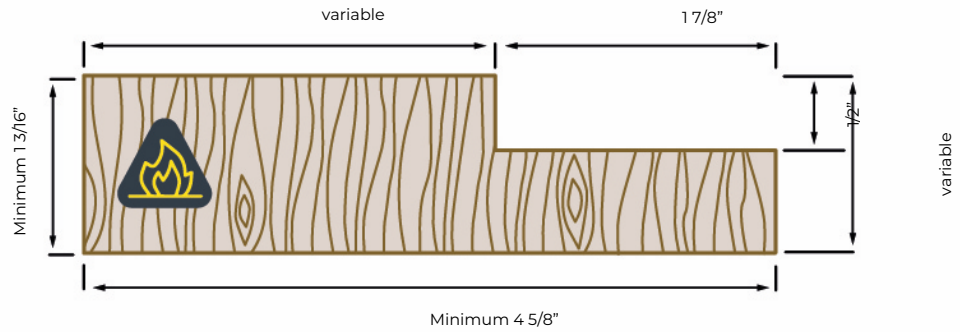

CADRE EN BOIS

Coupe-feu 20 minutes (porte 1 3/4")

C745

C730

Option :

Joint d'étanchéité au périmètre #650