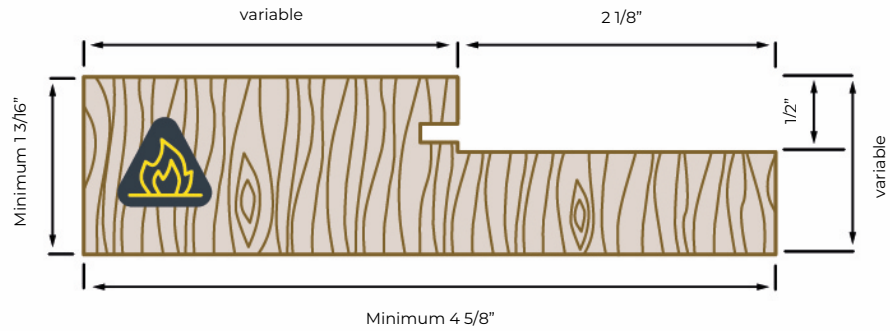

CADRE EN BOIS

Coupe-feu 20 minutes (porte 1 3/4")

C745

C730

Option :

Joint d'étanchéité au périmètre #650