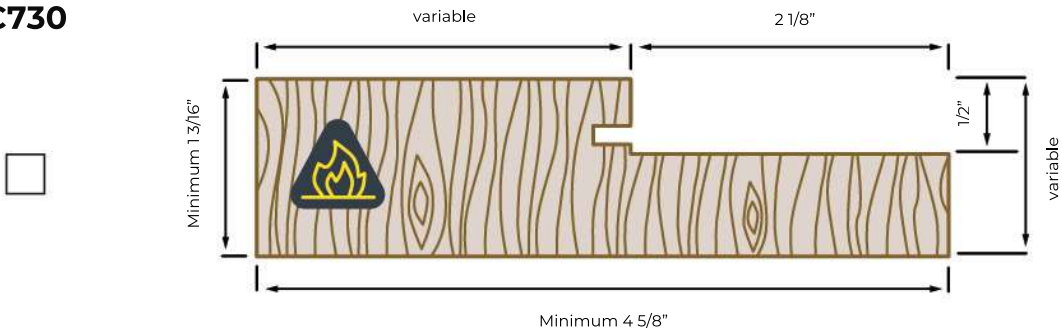

CADRE EN BOIS

Coupe-feu 20 minutes (porte 1 3/4")

C745

C730

Option :

Joint d'étanchéité au périmètre #650