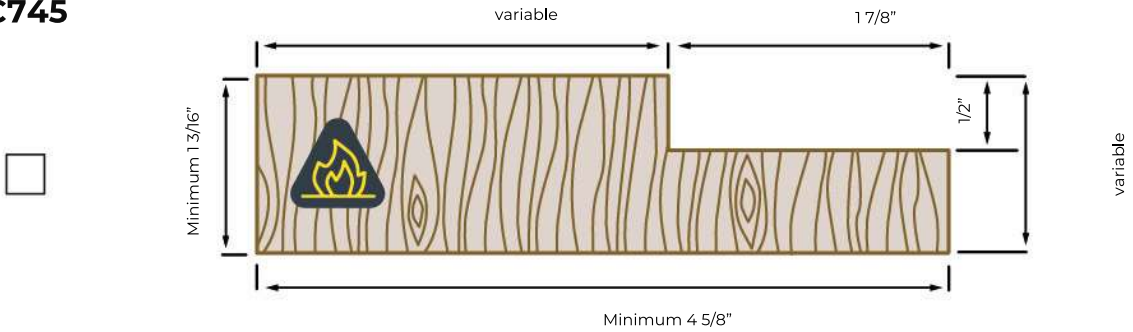

CADRE EN BOIS

Coupe-feu 20 minutes (porte 1 3/4")

C745

C730

Option :

Joint d'étanchéité au périmètre #650