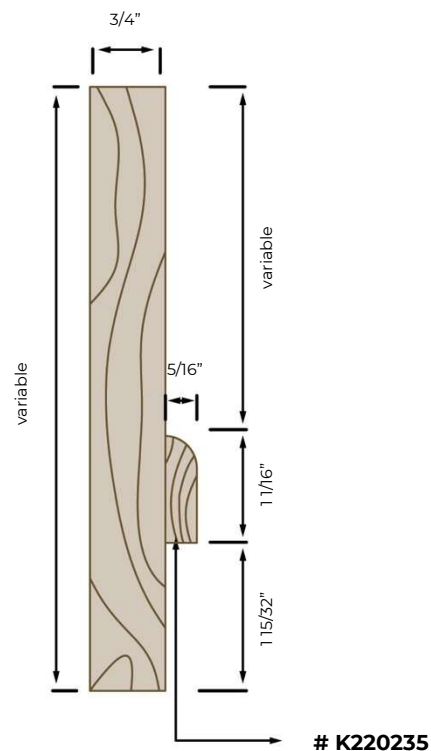

CADRE EN « T » 3/4"

Essence : Au choix

Porte : 1 3/8"

Option d'arrêt de porte :

K229500