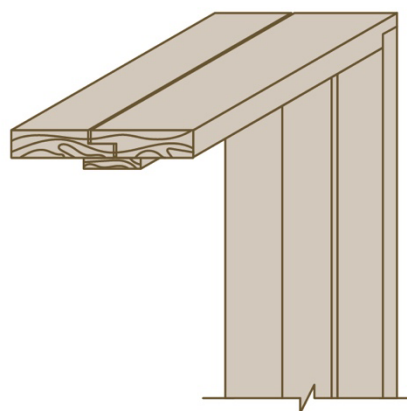

AJUSTABLE - CADRE EN BOIS

Assemblage standard (Mi-bois)

Vue 3D

Option

Assemblage au 45 °