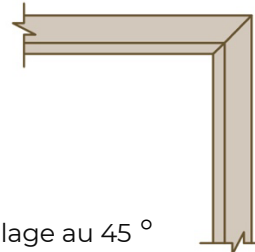

AJUSTABLE - CADRE EN BOIS

Assemblage standard (Mi-bois)

Vue 3D

Option

Assemblage au 45 °