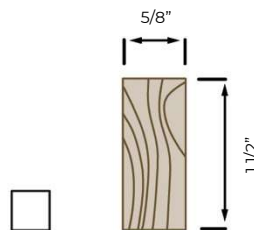

CADRE EN « T » 1 3/16"

Essence : Pin
Porte : 1 3/4"

Option d'arrêt de porte :

03/2023