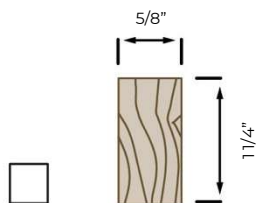

CADRE EN « T » 1 3/16"

Essence : Pin
Porte : 1 3/4"

Option d'arrêt de porte :

03/2023