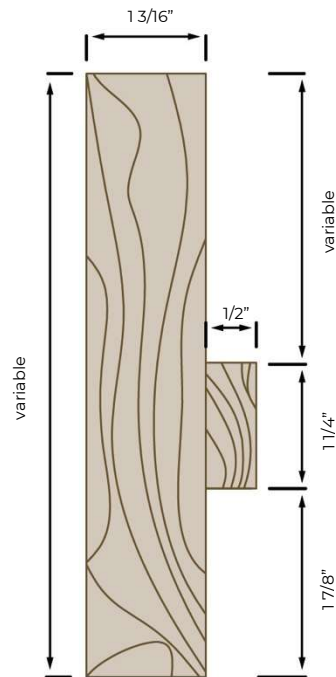

CADRE EN « T » 1 3/16"

Essence : Pin
Porte : 1 3/4"

Option d'arrêt de porte :

03/2023