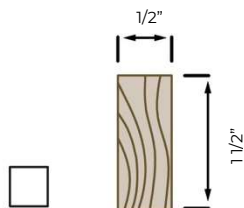

CADRE EN « T » 1 3/16"

Essence : Pin
Porte : 1 3/4"

Option d'arrêt de porte :

03/2023