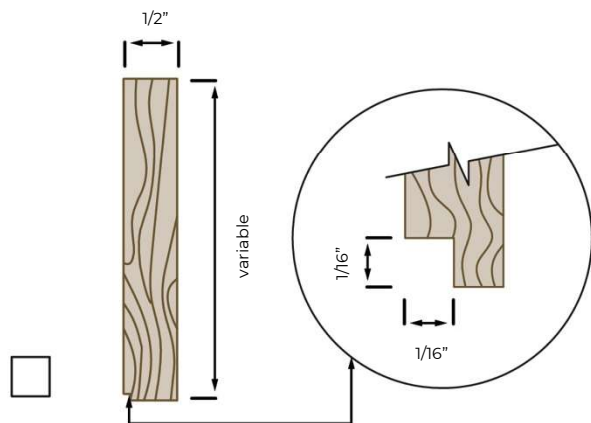

CADRE EN « T » 1 3/16"

Essence : Pin
Porte : 1 3/4"

Option d'arrêt de porte :

03/2023