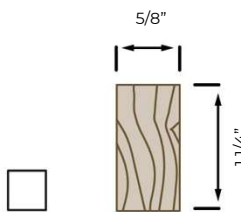

CADRE EN « T » 1 1/4"

Essence : Au choix

Porte : 1 3/4"

Option d'arrêt de porte :

03/2023