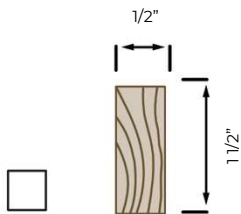

CADRE EN « T » 1 1/4"

Essence : Au choix

Porte : 1 3/4"

Option d'arrêt de porte :

03/2023