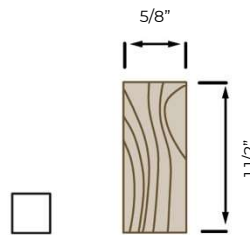

CADRE EN « T » 1 1/4"

Essence : Au choix

Porte : 1 3/4"

Option d'arrêt de porte :

03/2023