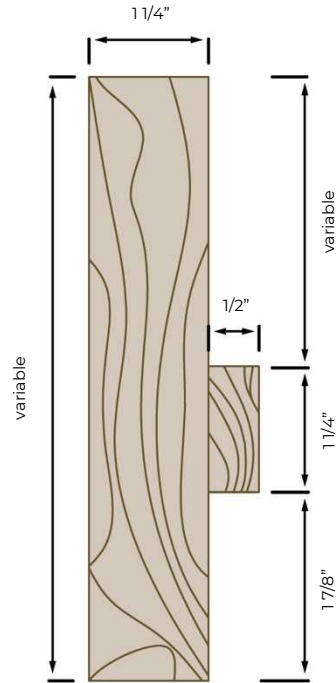

CADRE EN « T » 1 1/4"

Essence : Au choix

Porte : 1 3/4"

Option d'arrêt de porte :

03/2023