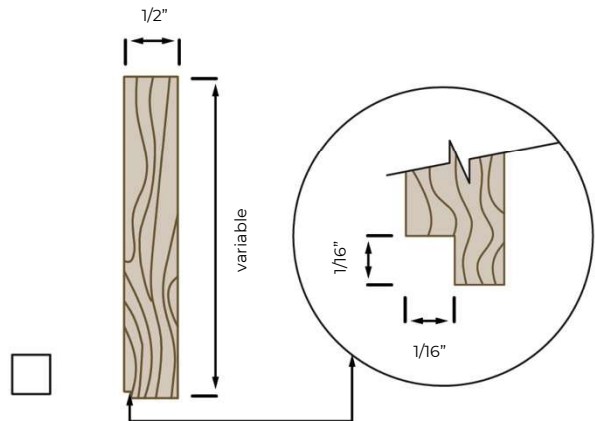

CADRE EN « T » 1 1/4"

Essence : Au choix

Porte : 1 3/4"

Option d'arrêt de porte :

03/2023