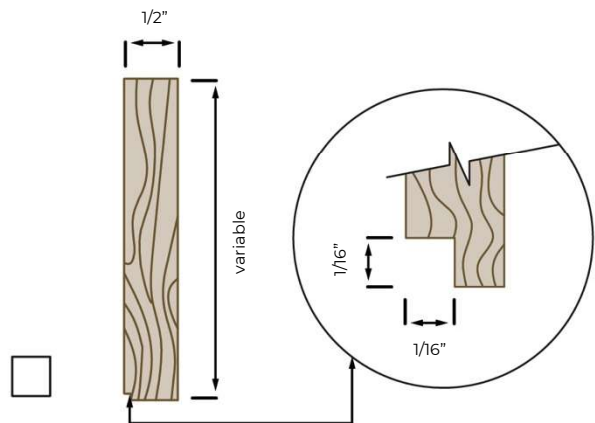

Option d'arrêt de porte :