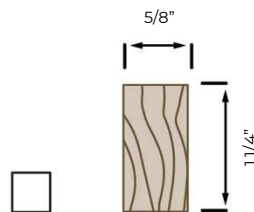

Option d'arrêt de porte :