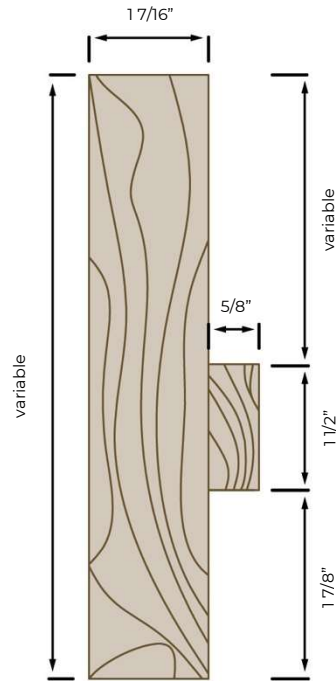

# CADRE EN « T » 1 7/16"

Essence : Pin  
Porte : 1 3/4"