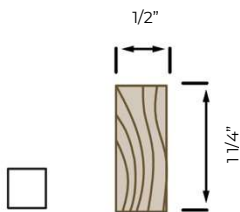

Option d'arrêt de porte :