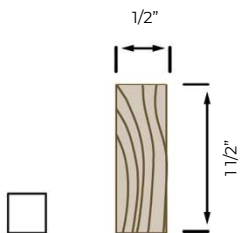

Option d'arrêt de porte :