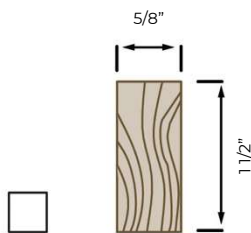

CADRE EN « T » 1 1/2"

Essence : Au choix

Porte : 1 3/4"

Option d'arrêt de porte :

03/2023