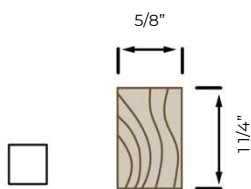

CADRE EN « T » 1 1/2"

Essence : Au choix

Porte : 1 3/4"

Option d'arrêt de porte :

03/2023