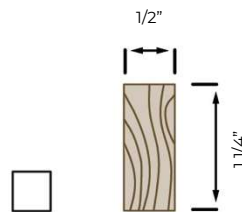

CADRE EN « T » 1 1/2"

Essence : Au choix

Porte : 1 3/4"

Option d'arrêt de porte :

03/2023