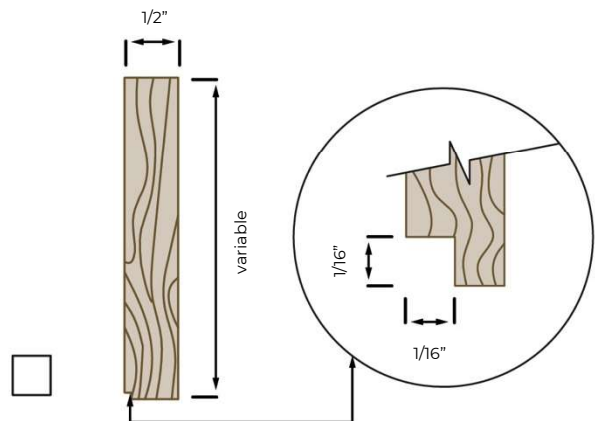

CADRE EN « T » 1 1/2"

Essence : Au choix

Porte : 1 3/4"

Option d'arrêt de porte :

03/2023