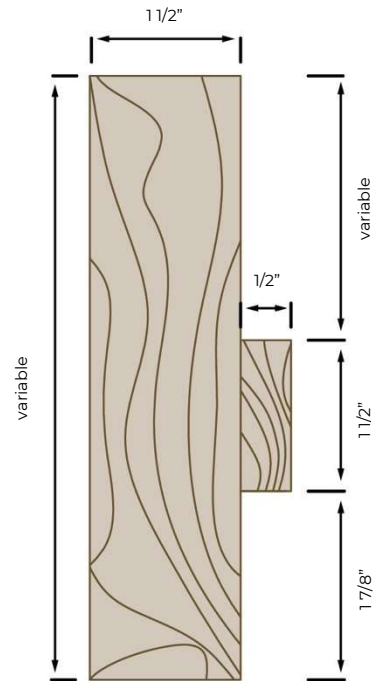

CADRE EN « T » 1 1/2"

Essence : Au choix

Porte : 1 3/4"

Option d'arrêt de porte :

03/2023