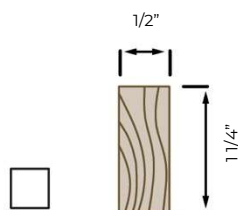

CADRE EN « T » 1 5/8"

Essence : Pin

Porte : 1 3/4"

Option d'arrêt de porte :

03/2023