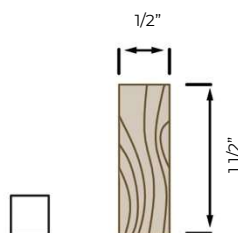

CADRE EN « T » 1 5/8"

Essence : Pin

Porte : 1 3/4"

Option d'arrêt de porte :

03/2023