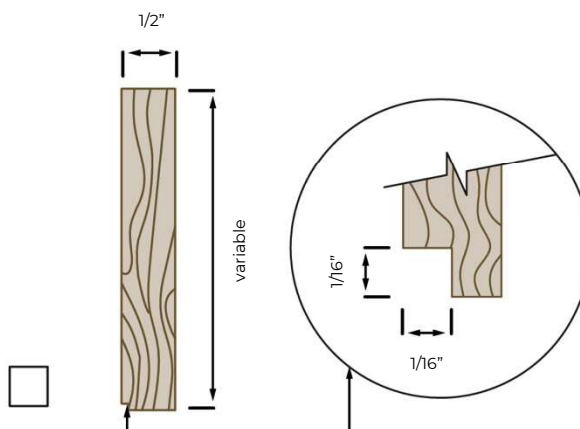

CADRE EN « T » 1 5/8"

Essence : Pin

Porte : 1 3/4"

Option d'arrêt de porte :

03/2023