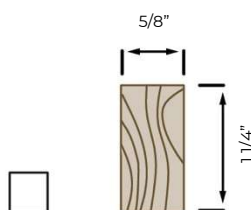

CADRE EN « T » 1 5/8"

Essence : Pin

Porte : 1 3/4"

Option d'arrêt de porte :

03/2023