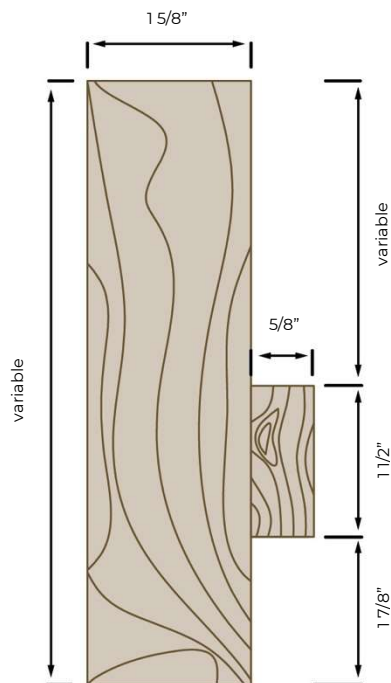

CADRE EN « T » 1 5/8"

Essence : Pin

Porte : 1 3/4"

Option d'arrêt de porte :

03/2023