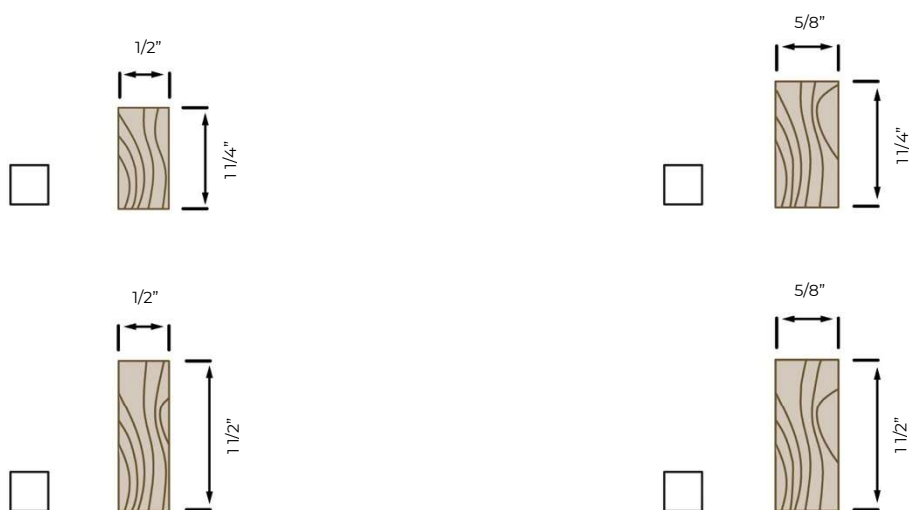

CADRE EN « T » 1 3/4"

Essence : Au choix

Porte : 1 3/4"

Option d'arrêt de porte :

03/2023