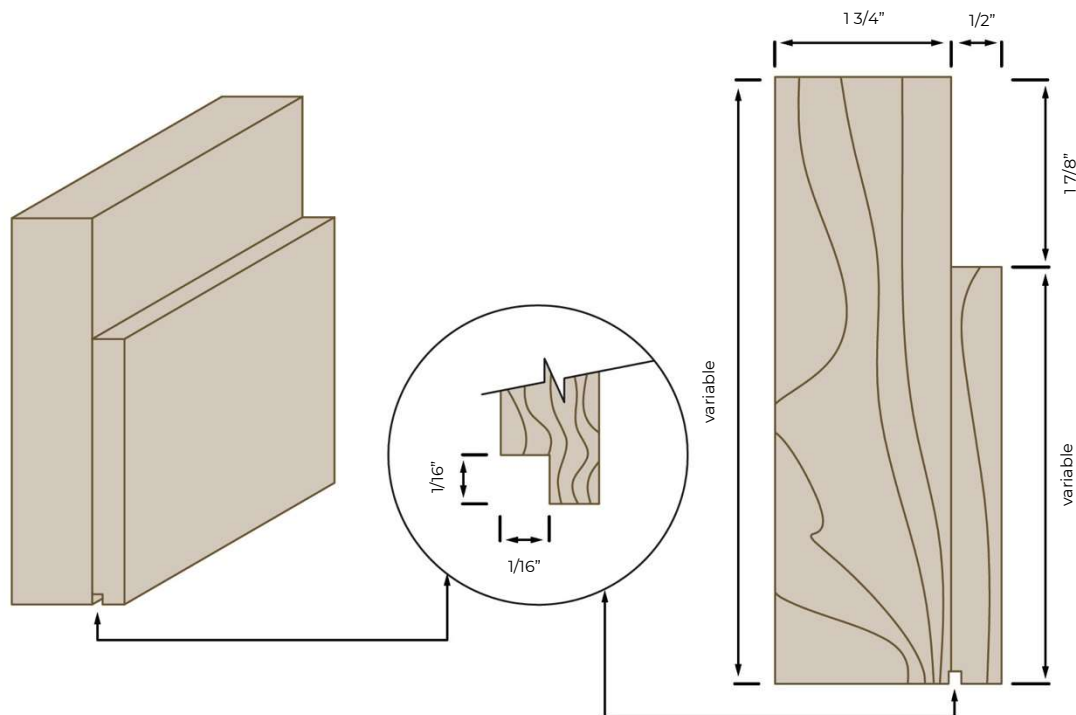

CADRE EN « T » 1 3/4"

Essence : Au choix

Porte : 1 3/4"

Option d'arrêt de porte :

03/2023