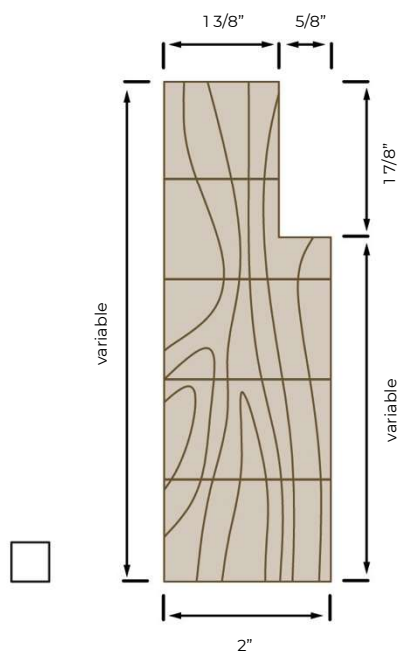

CADRE ENFIGURÉ SIMPLE 5/8" LAMELLÉ

Essence : Au choix

Porte : 1 3/4"

03/2023