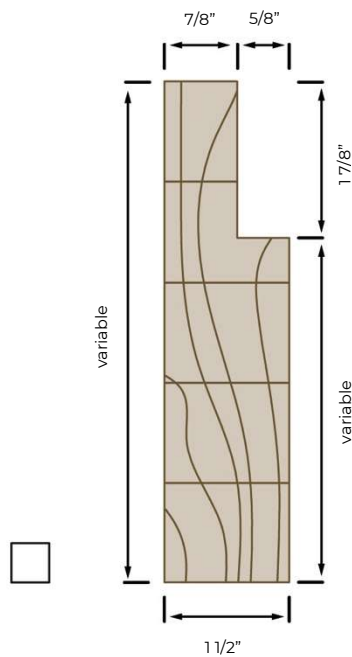

CADRE ENFIGURÉ SIMPLE 5/8" LAMELLÉ

Essence : Au choix

Porte : 1 3/4"

03/2023