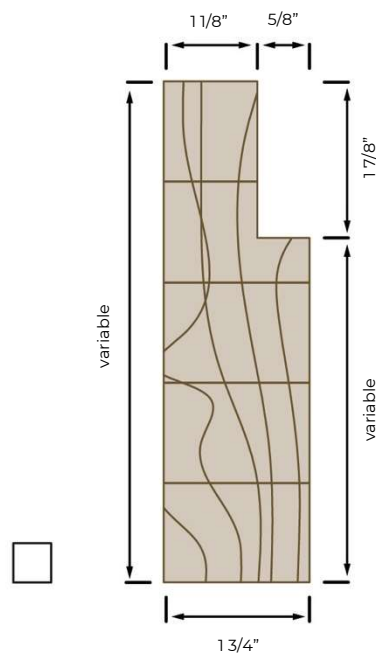

CADRE ENFIGURÉ SIMPLE 5/8" LAMELLÉ

Essence : Au choix

Porte : 1 3/4"

03/2023