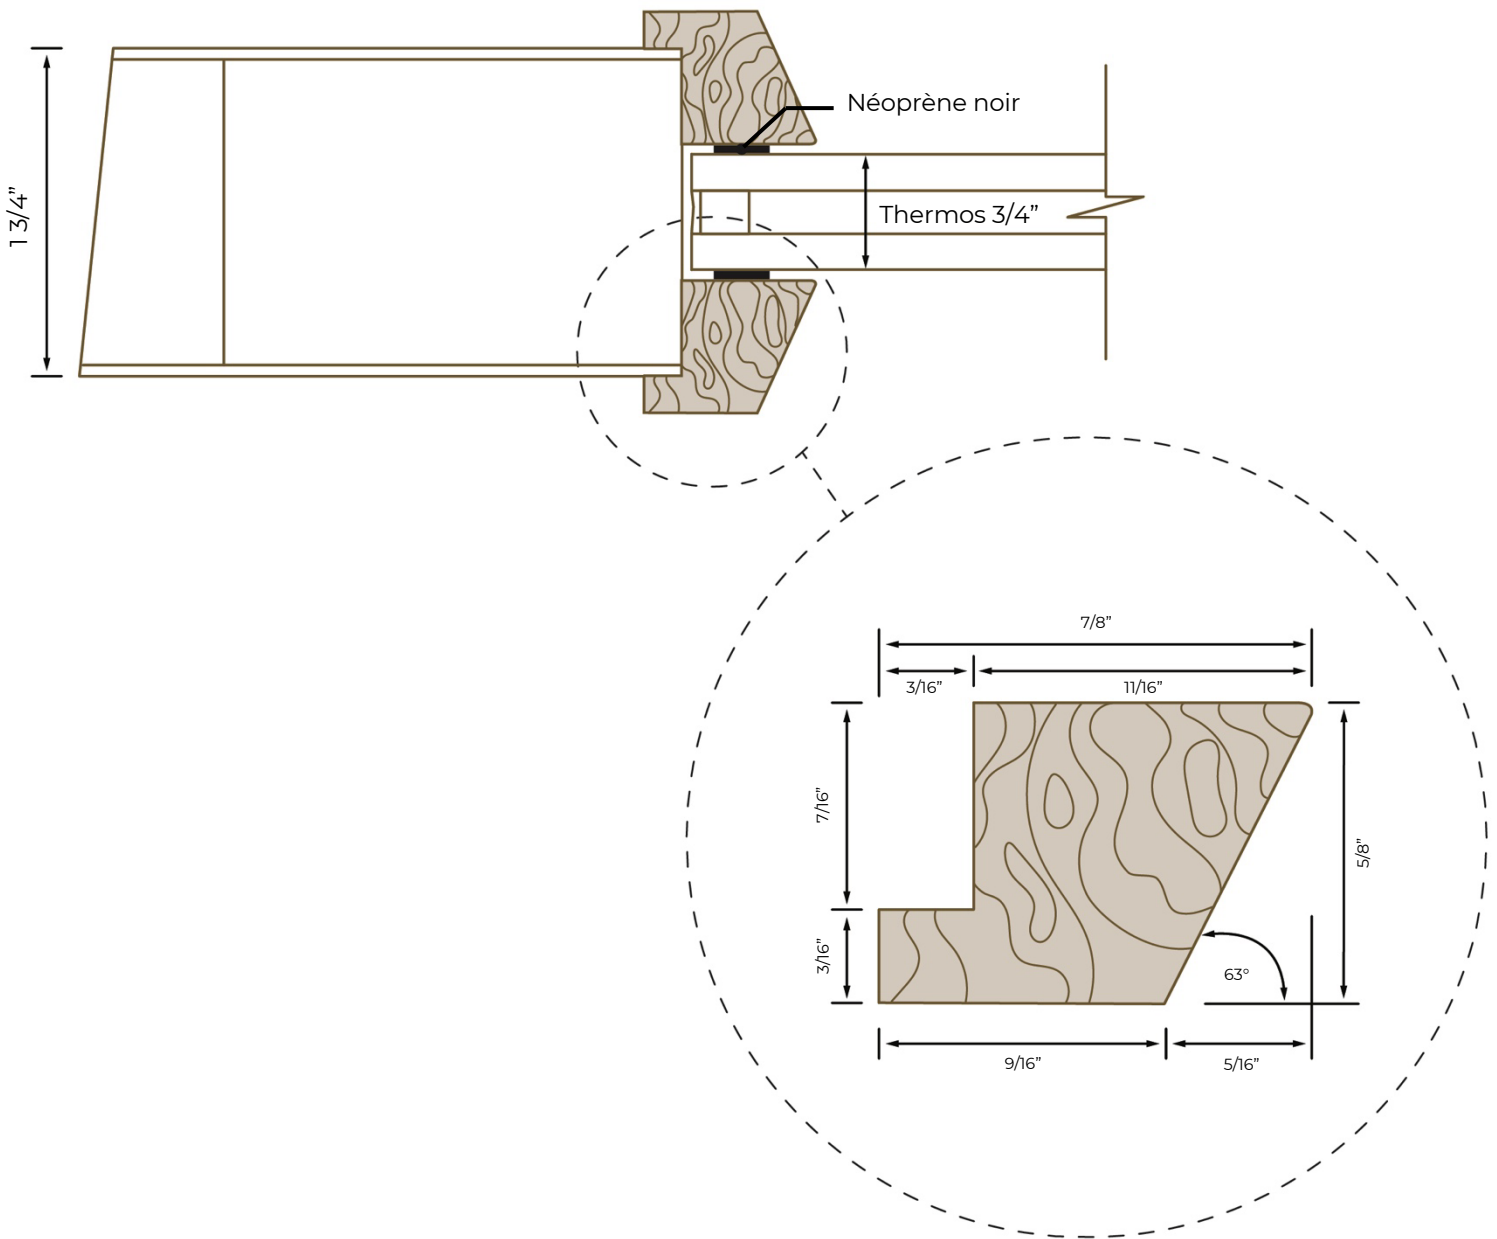

MODÈLE MOULURE DE BOIS – K2292410

Verre thermos 19 mm (3/4")

08/2023