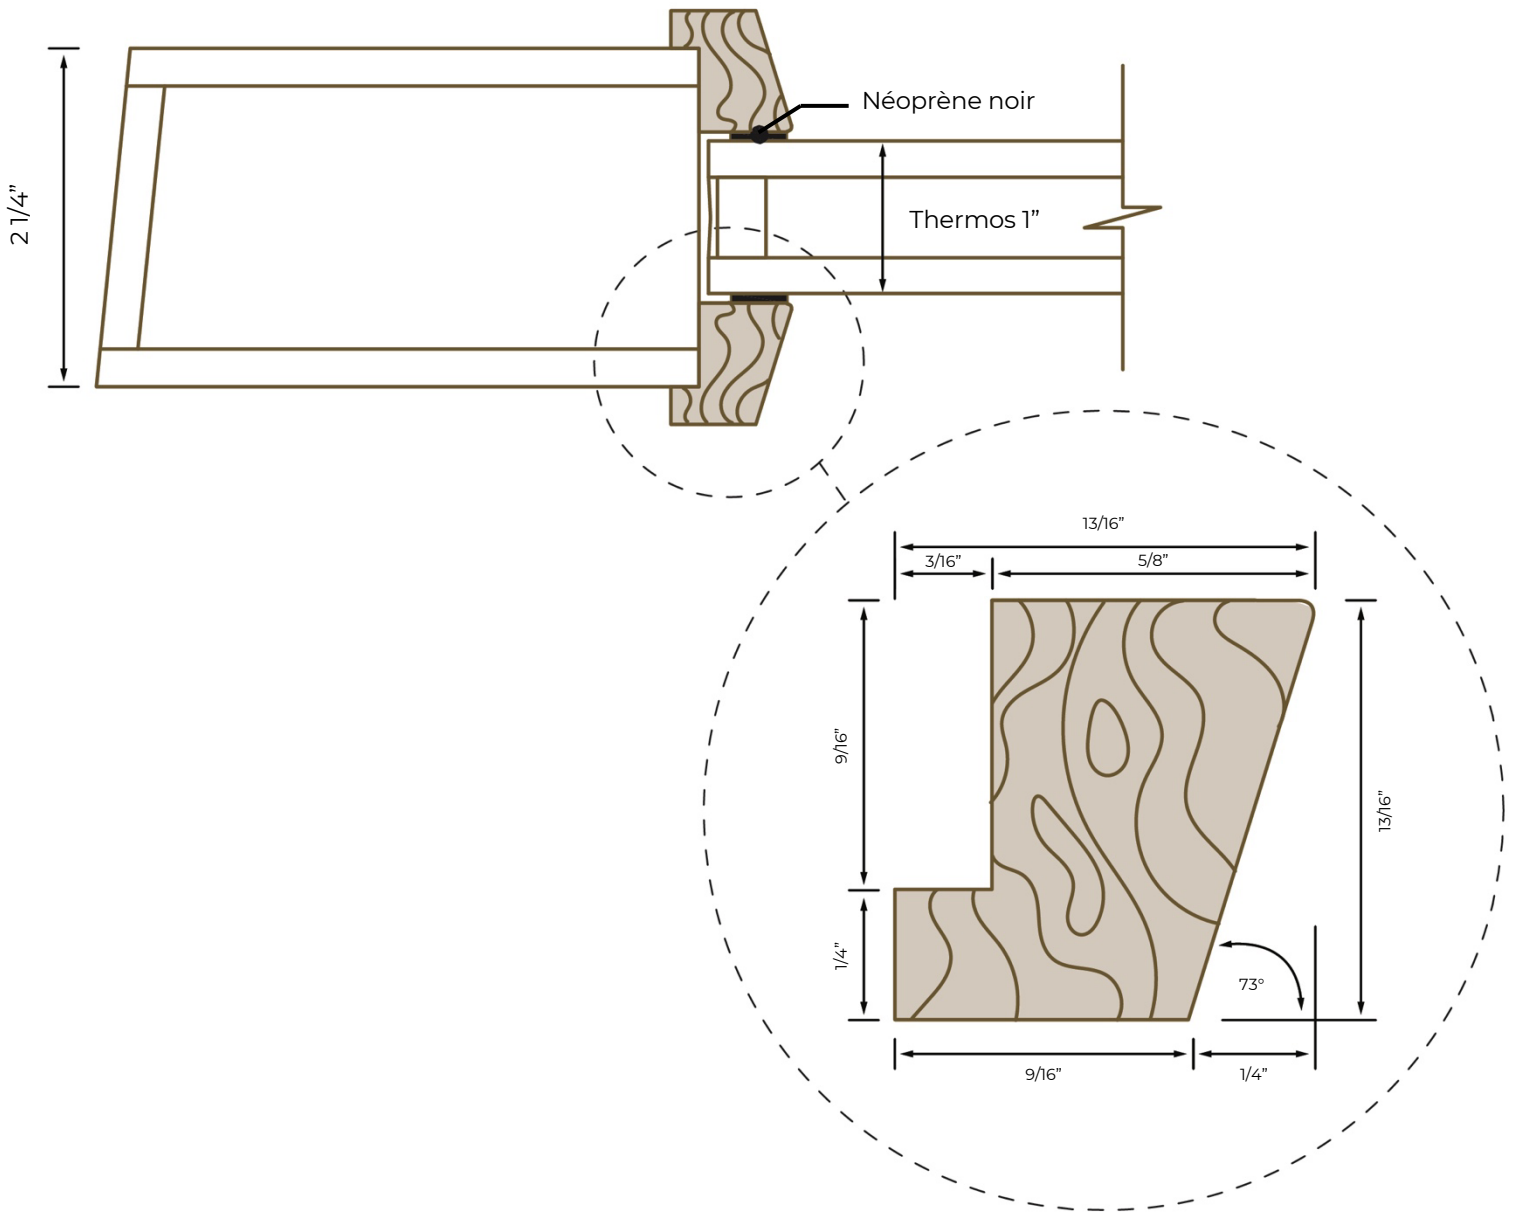

MODÈLE MOULURE DE BOIS – K2294225

Verre thermos 25 mm (1")

09/2023