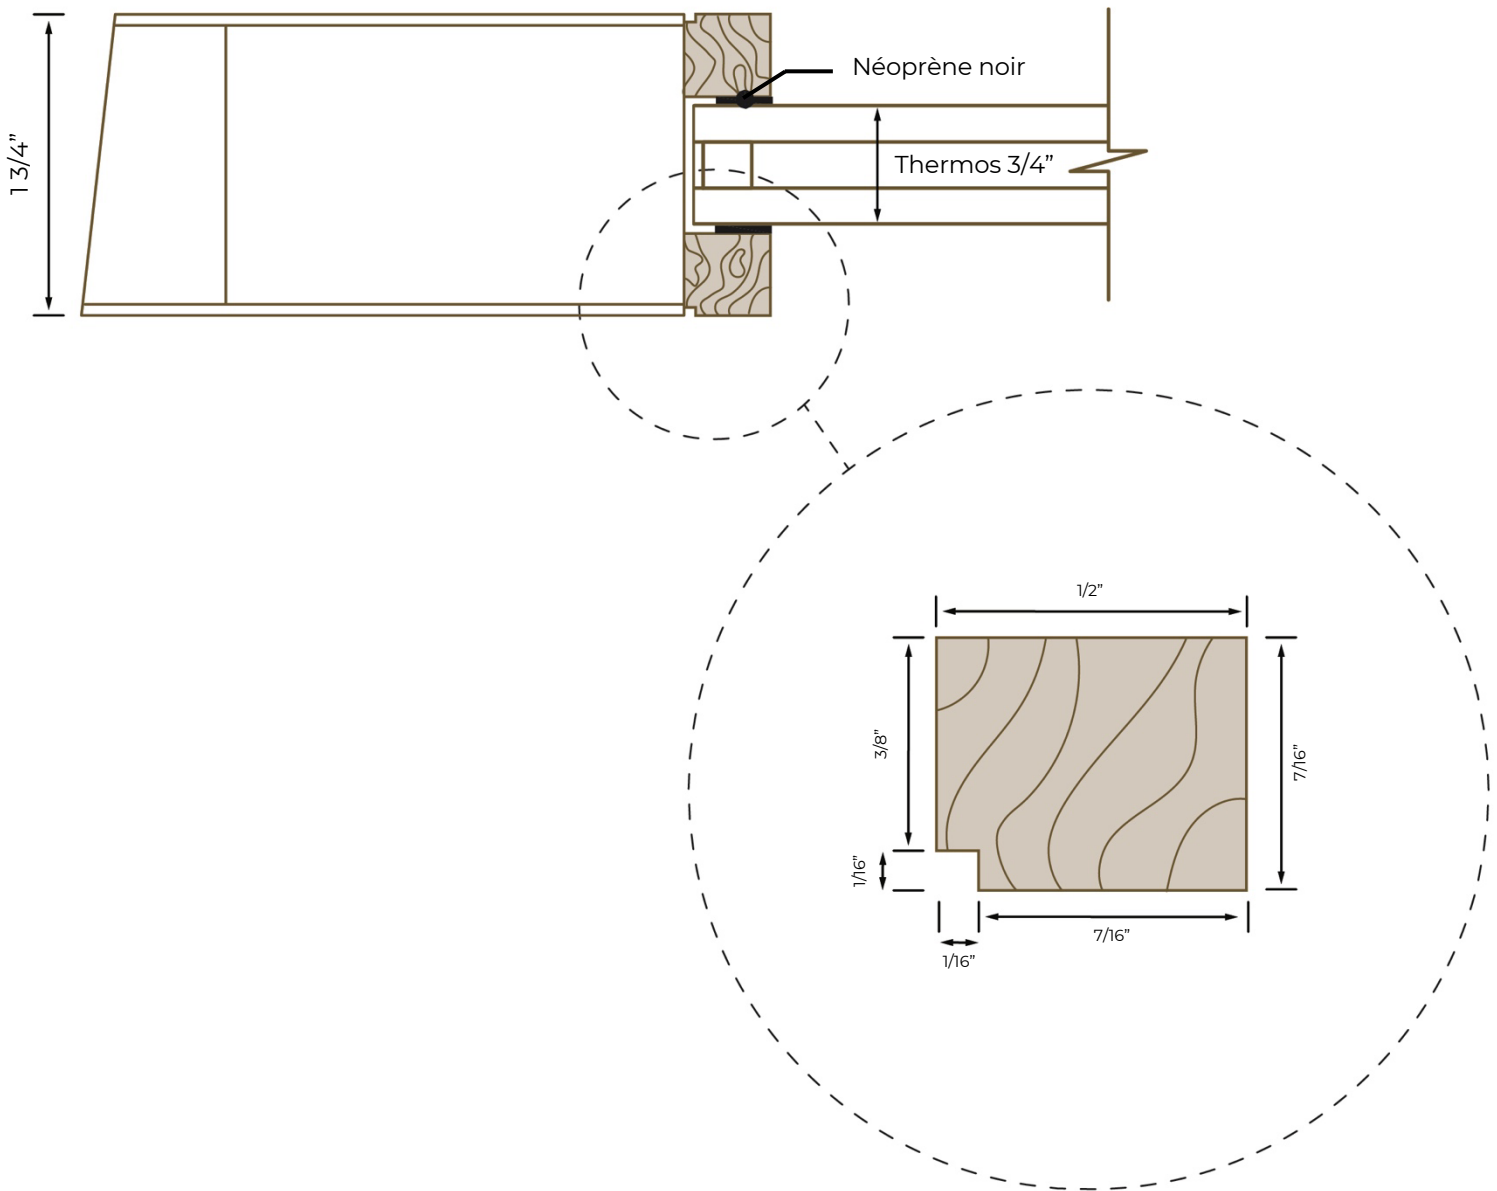

MODÈLE MOULURE DE BOIS - K2295300T

Verre thermos 19mm (3/4")

09/2023