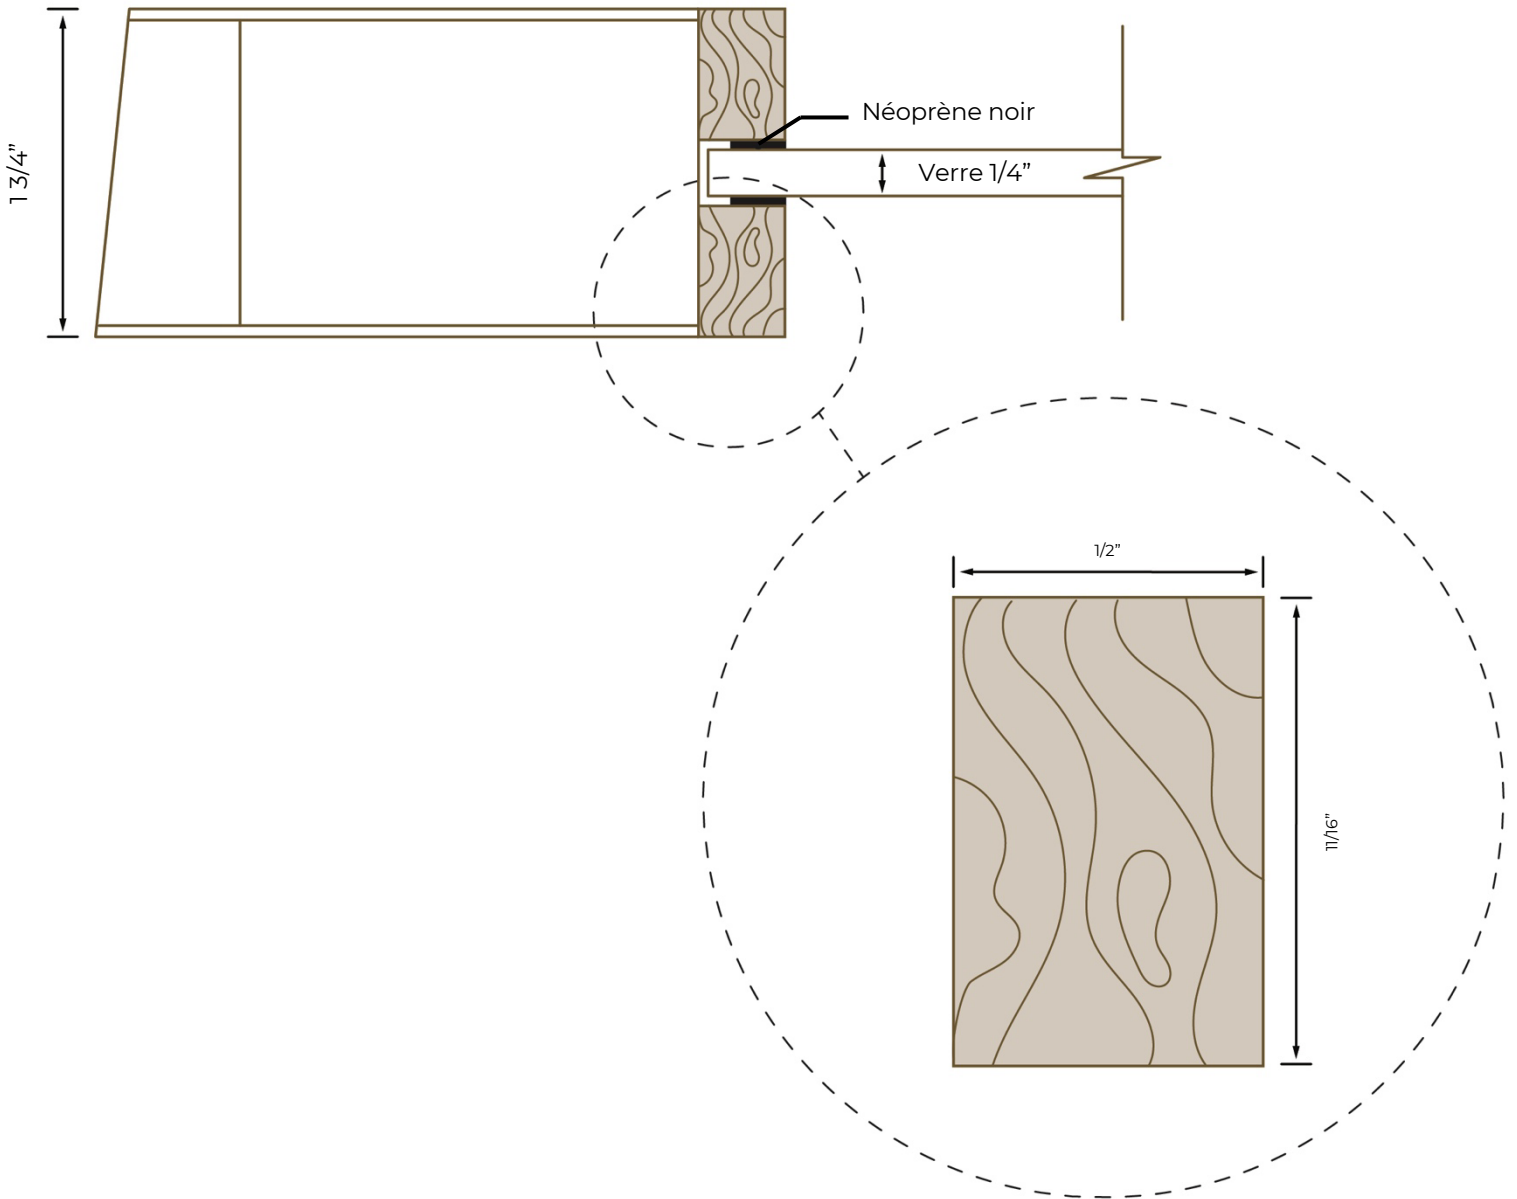

MODÈLE MOULURE DE BOIS – K2295340

Verre 6 mm (1/4")

MDPINS

08/2023