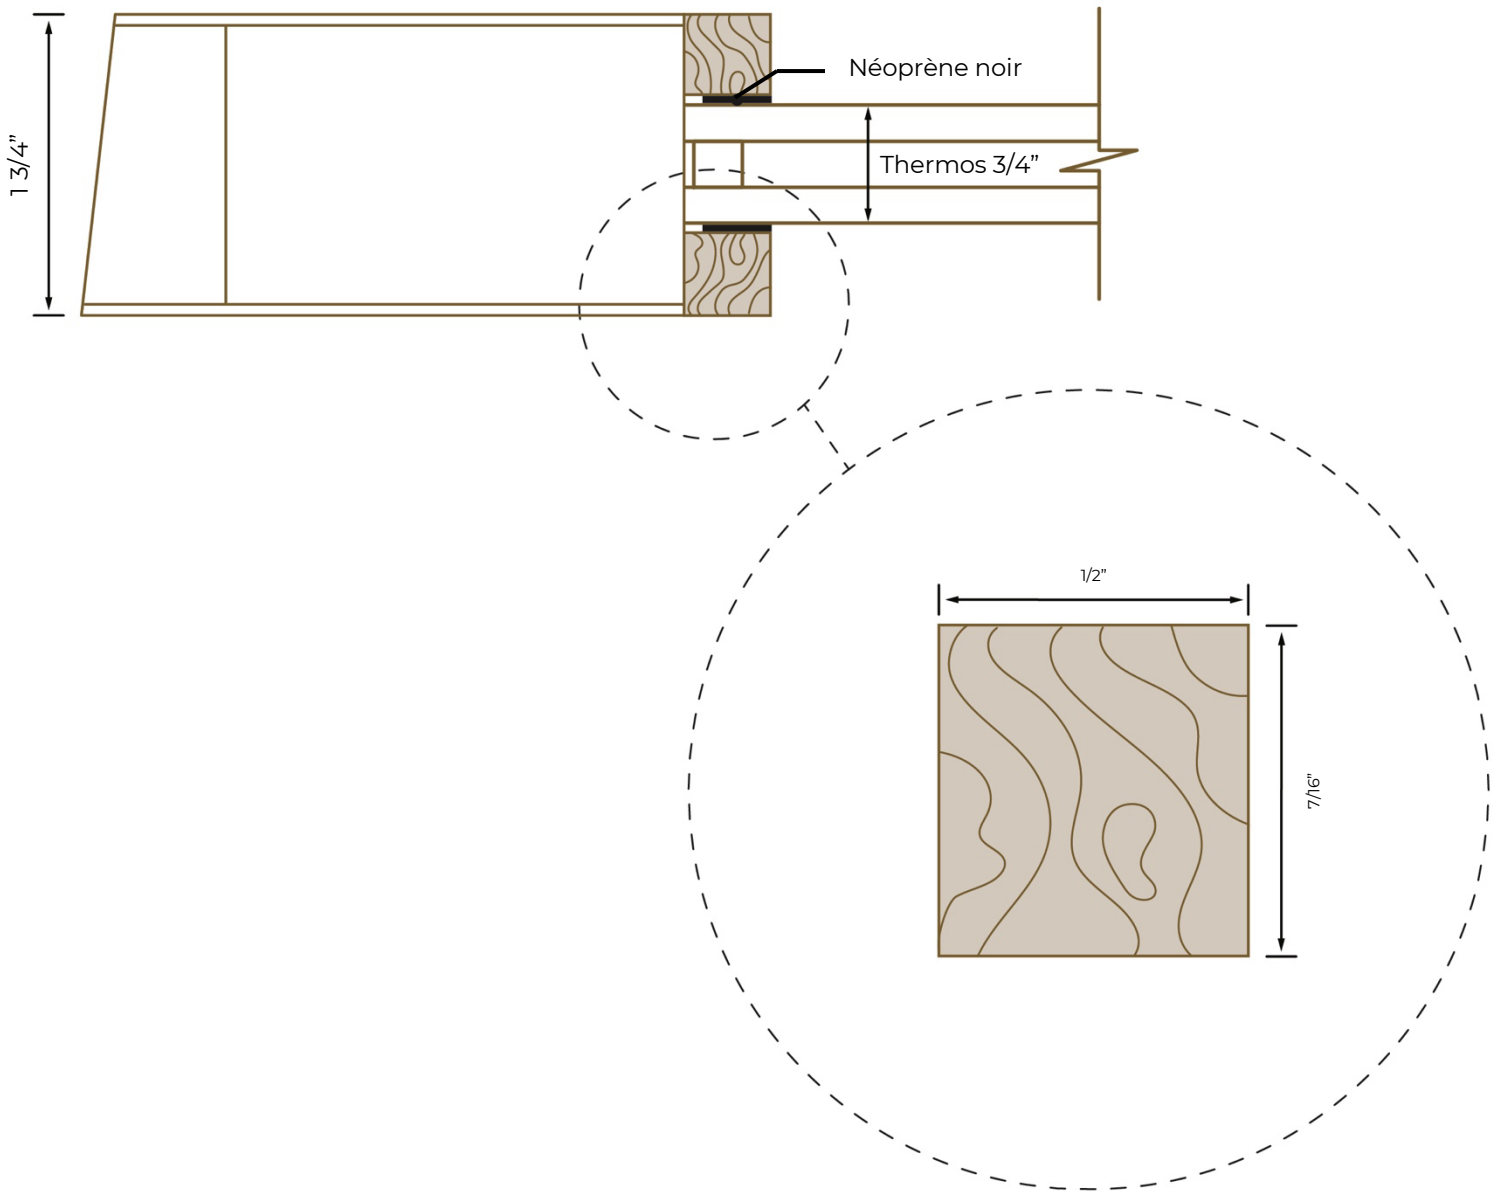

MODÈLE MOULURE DE BOIS - K2295340T

Verre thermos 19mm (3/4")

09/2023