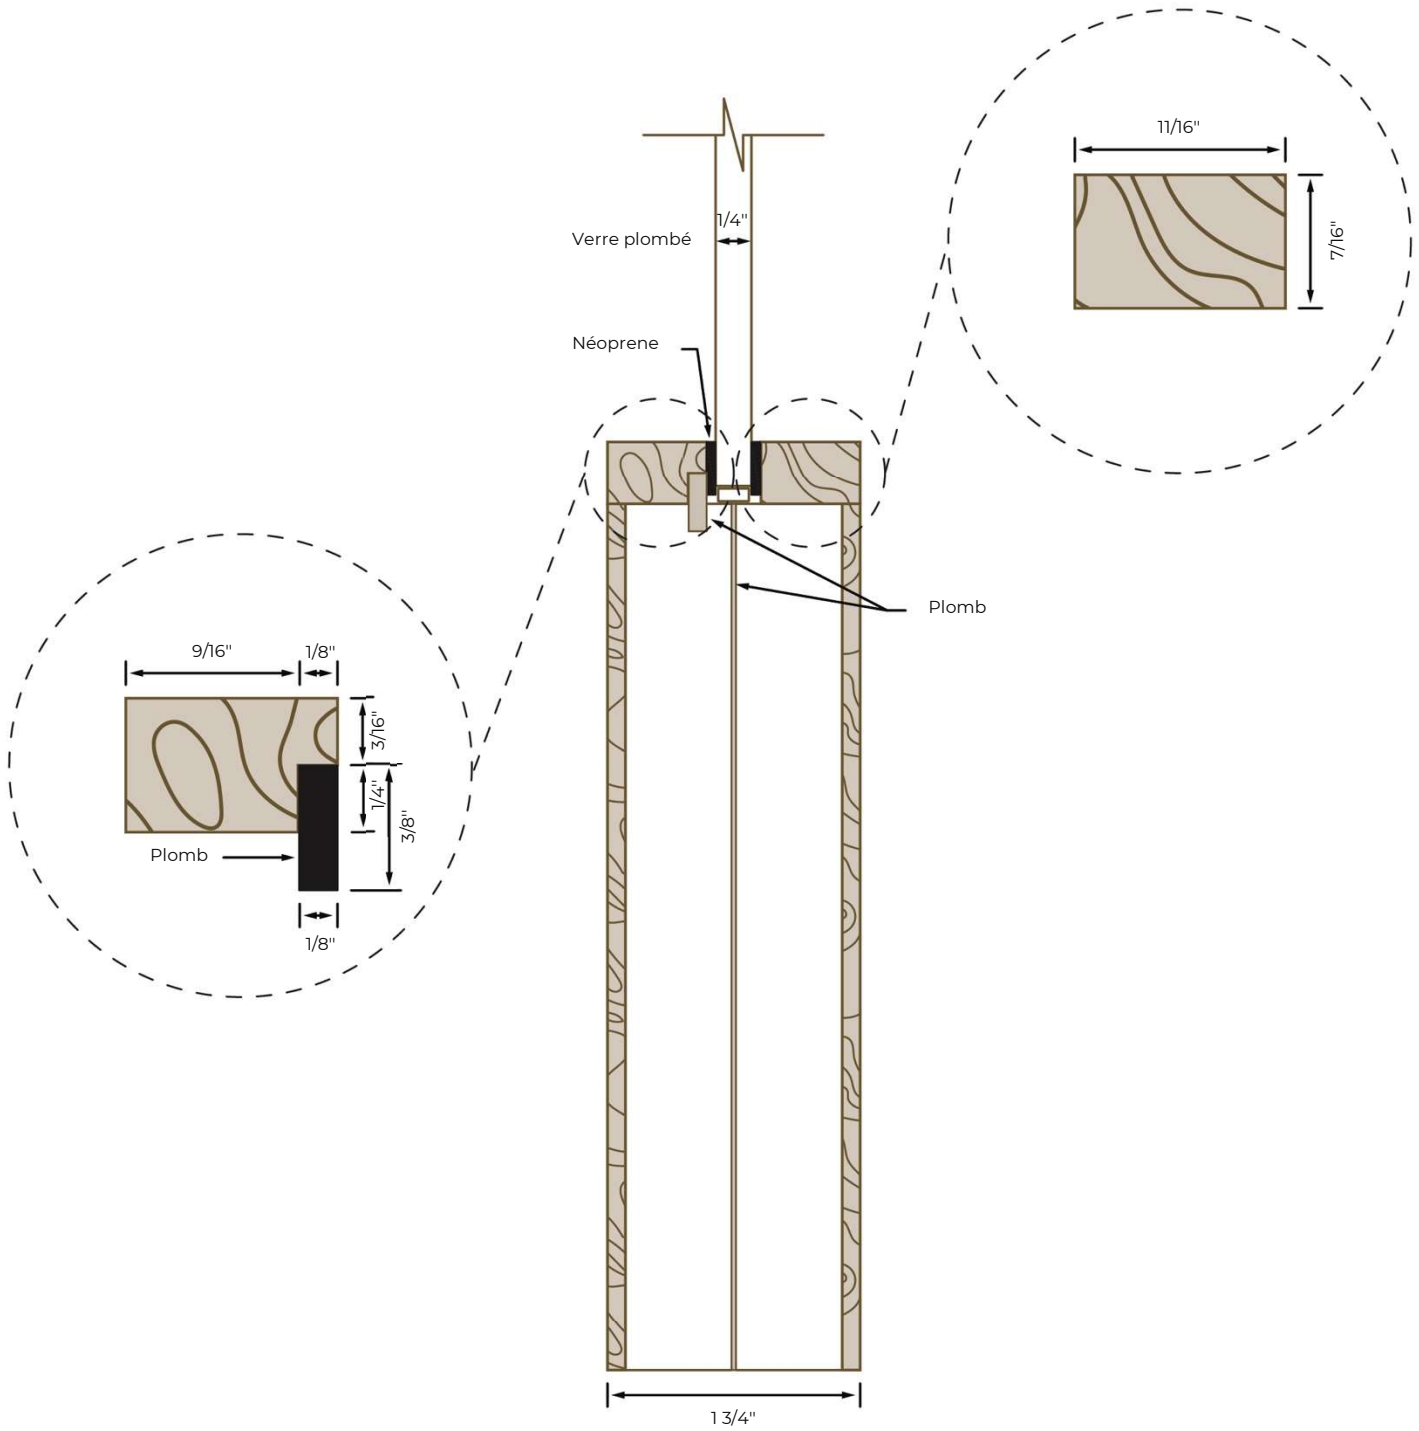

# MODÈLE MOULURE DE BOIS – K2295340PL

Verre plombé

MDPINS

09/2023

418 774-3324 | [mdpins.qc.ca](http://mdpins.qc.ca)