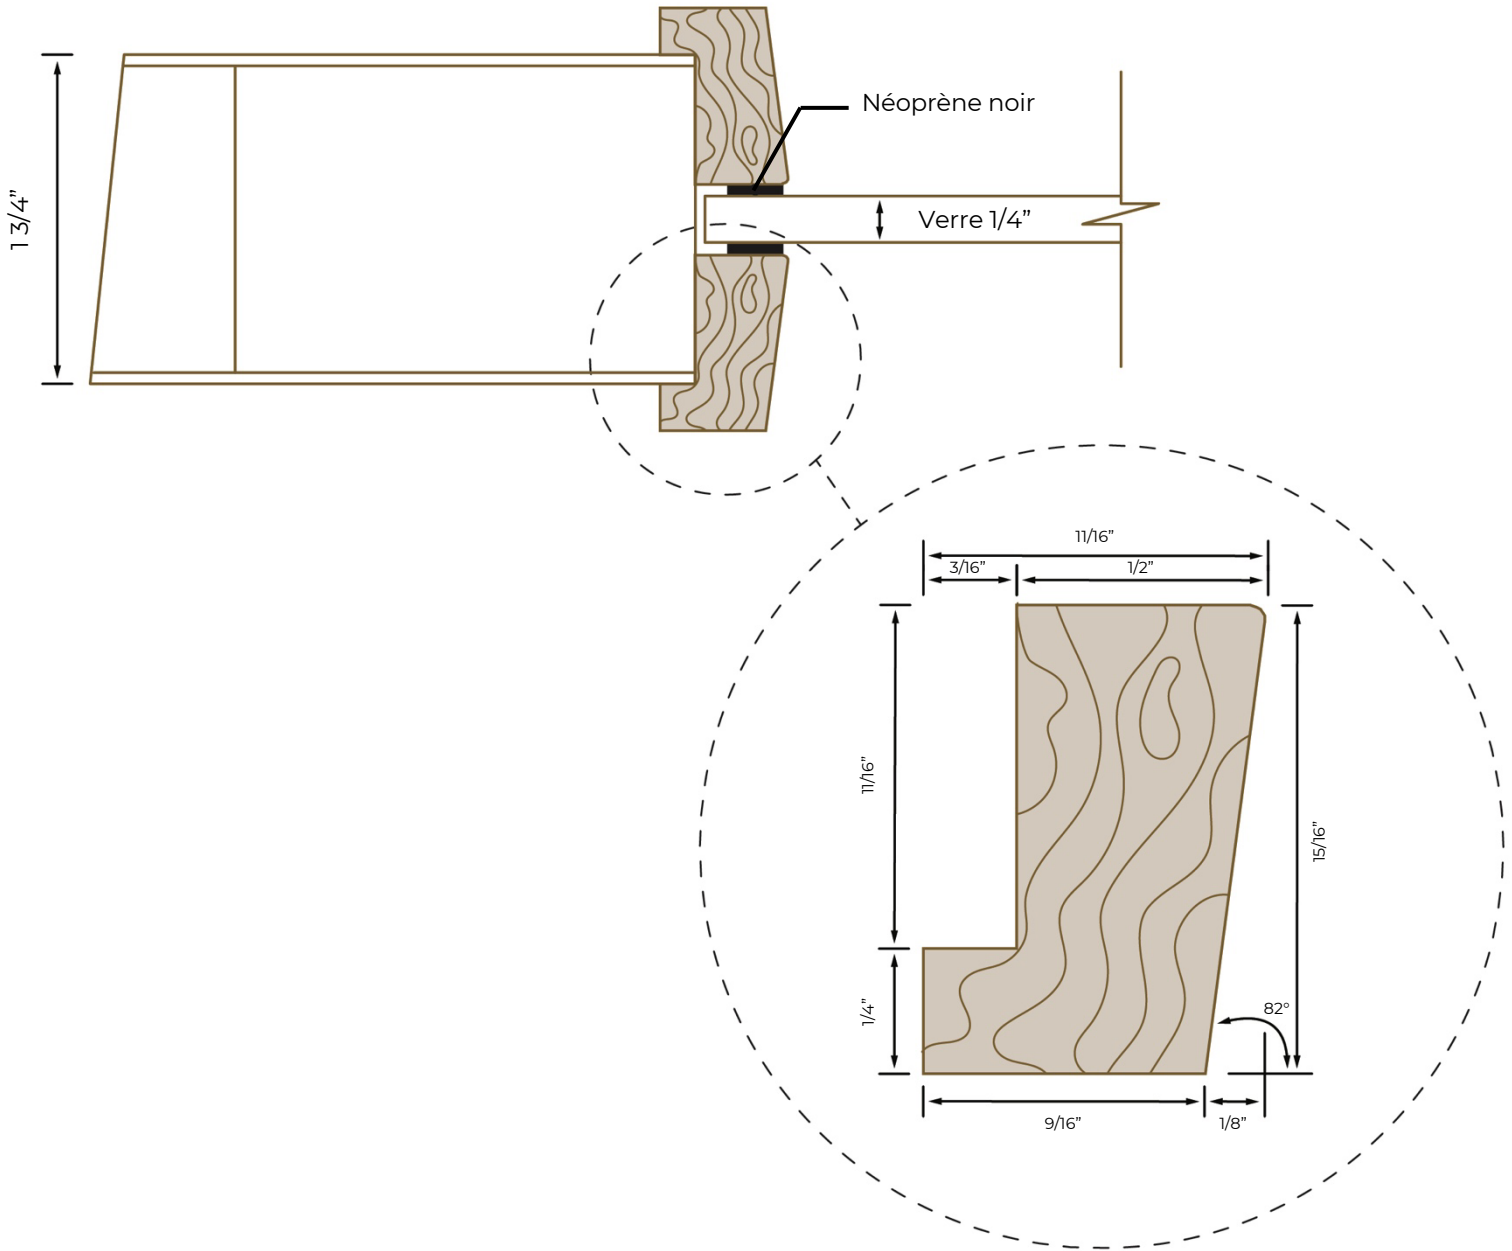

# MODÈLE MOULURE DE BOIS - K2294000

Verre 6mm (1/4")

10/2023