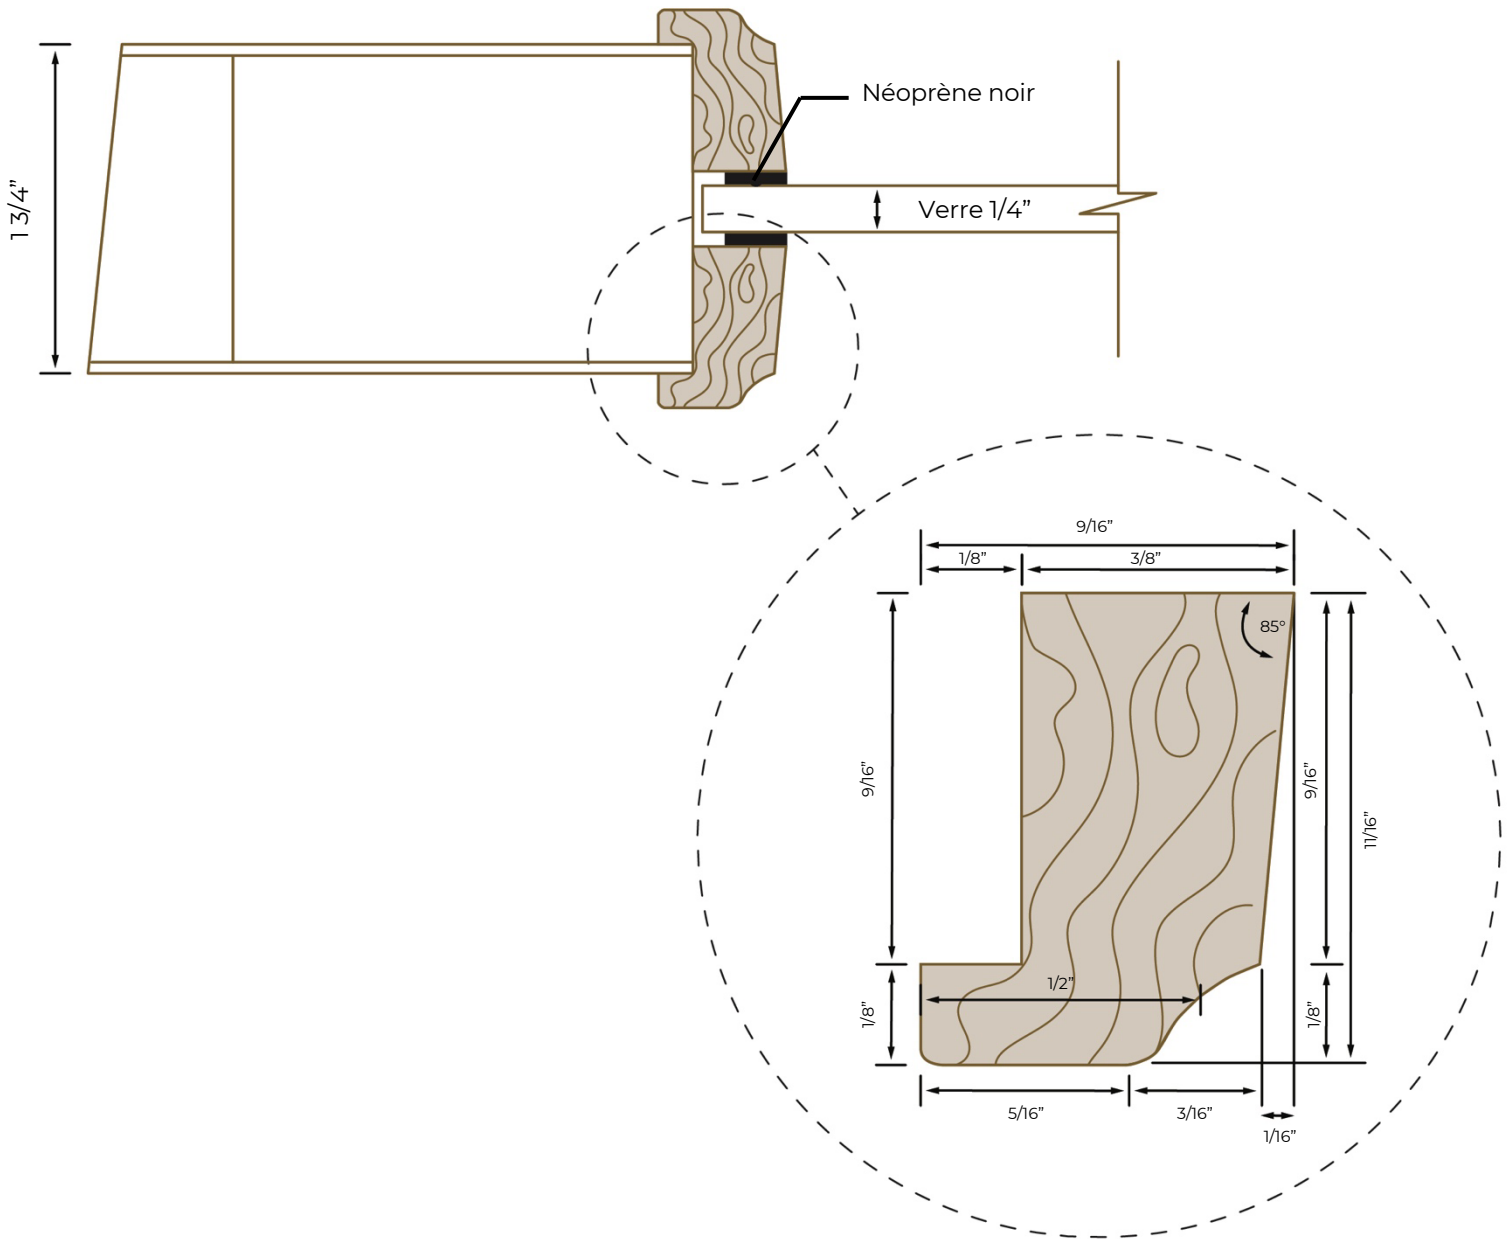

# MODÈLE MOULURE DE BOIS - M6131

Verre 6mm (1/4")

10/2023