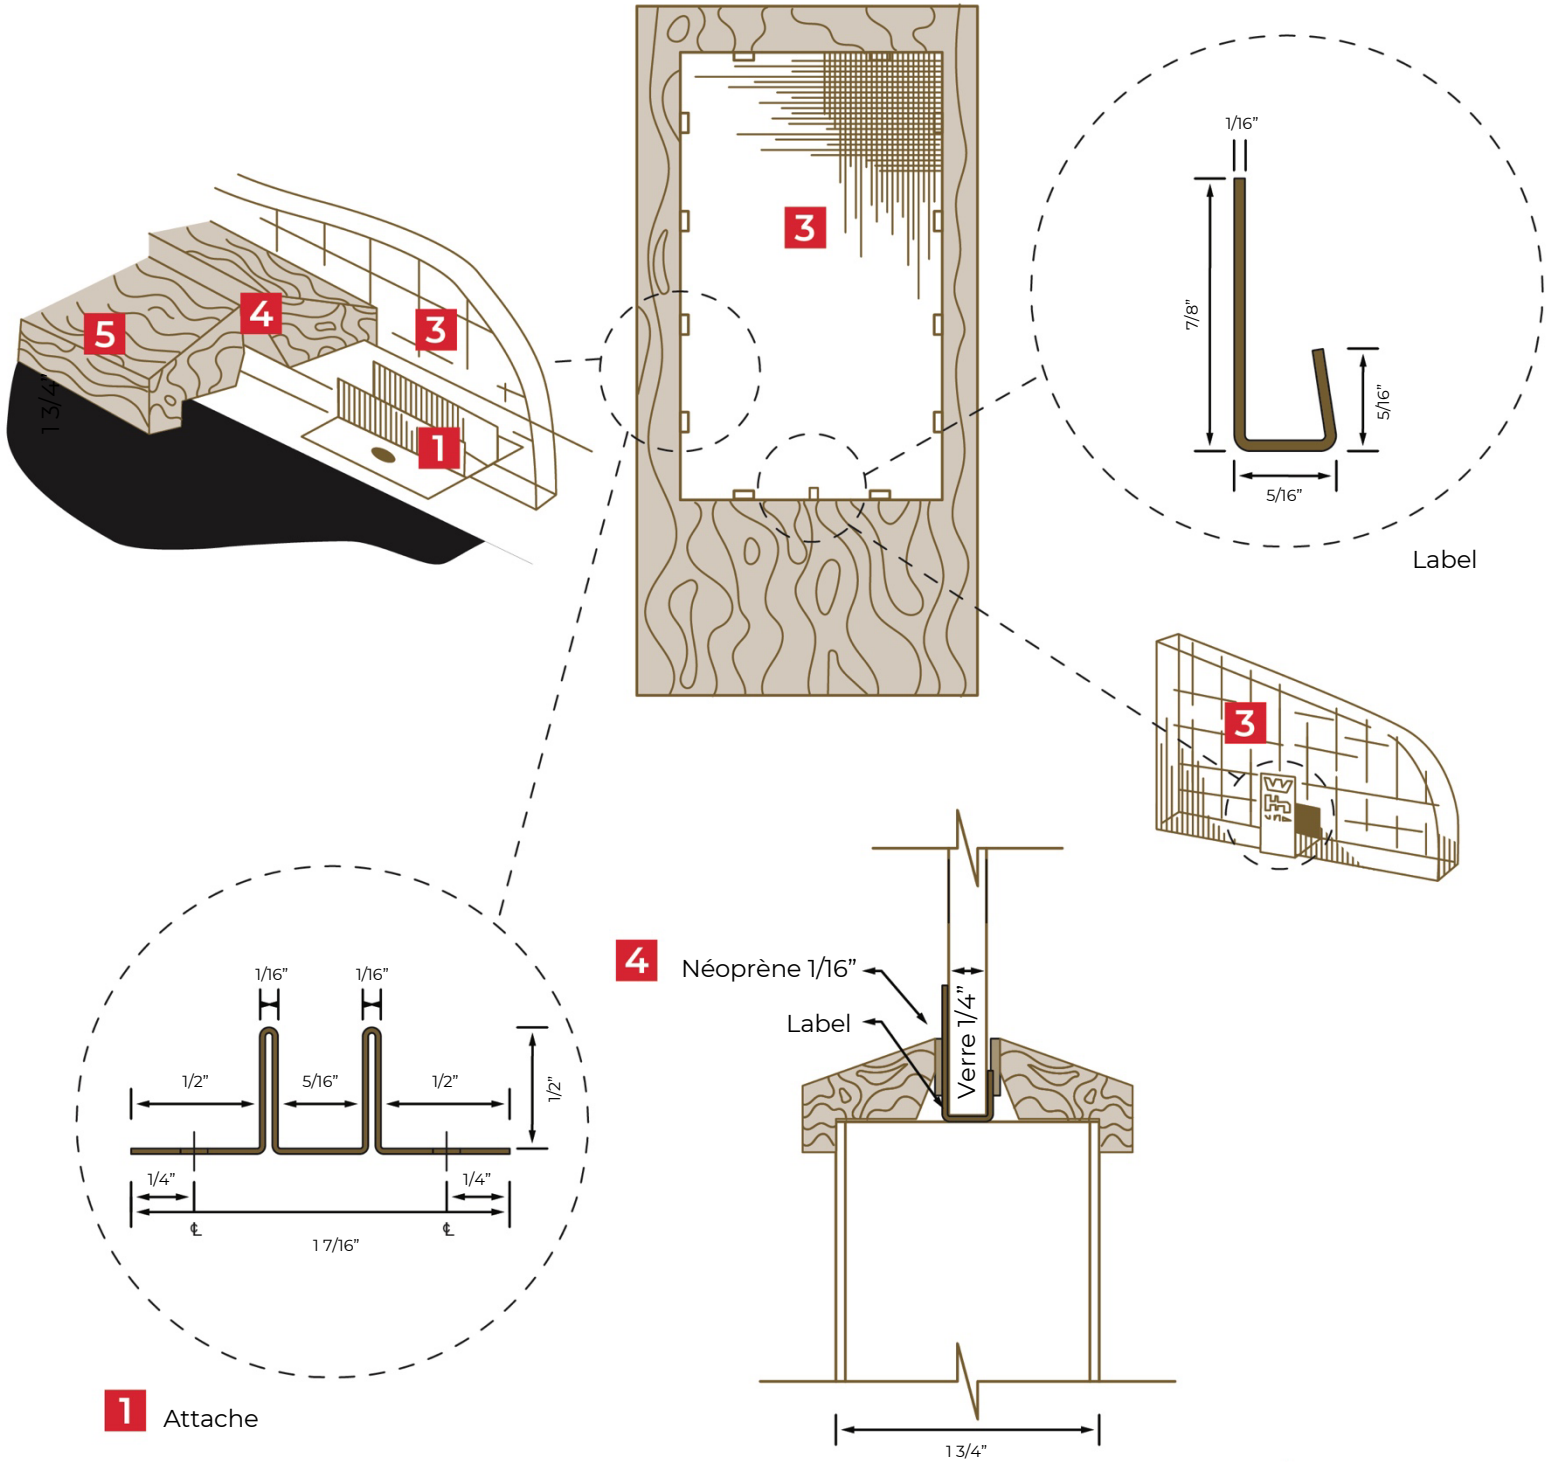

MODÈLE MOULURE DE BOIS - WVF20

Coupe-feu 20 minutes
Verre 6mm (1/4")

11/2023

MODÈLE MOULURE DE BOIS - WVF20

Coupe-feu 20 minutes
Verre 6mm (1/4")

11/2023