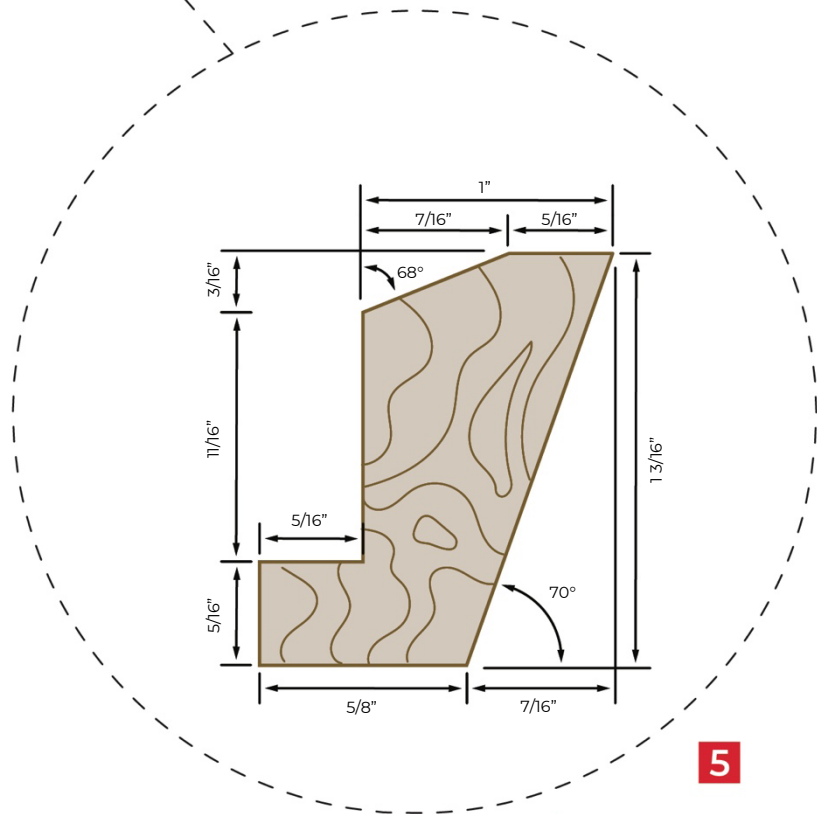

MODÈLE MOULURE DE BOIS - WVF20

Coupe-feu 20 minutes
Verre 6mm (1/4")

11/2023

MODÈLE MOULURE DE BOIS - WVF20

Coupe-feu 20 minutes
Verre 6mm (1/4")

11/2023