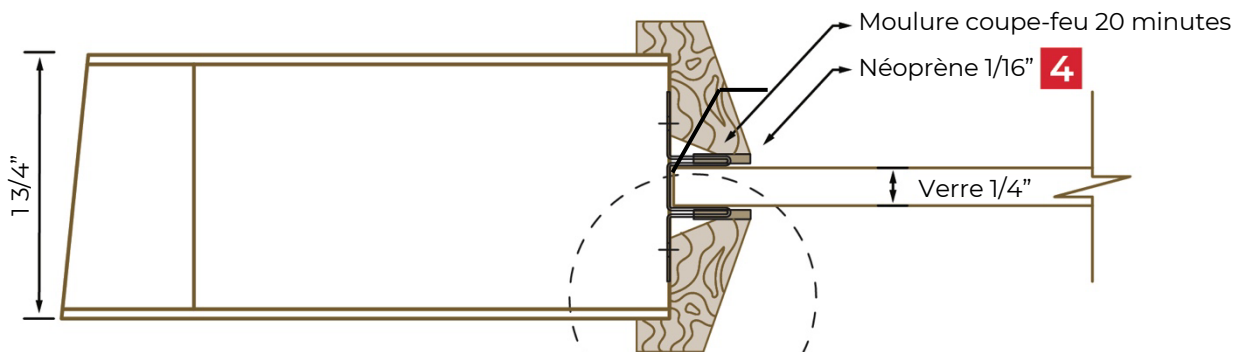

MODÈLE MOULURE DE BOIS - WVF20

Coupe-feu 20 minutes
Verre 6mm (1/4")

11/2023

MODÈLE MOULURE DE BOIS - WVF20

Coupe-feu 20 minutes
Verre 6mm (1/4")

11/2023